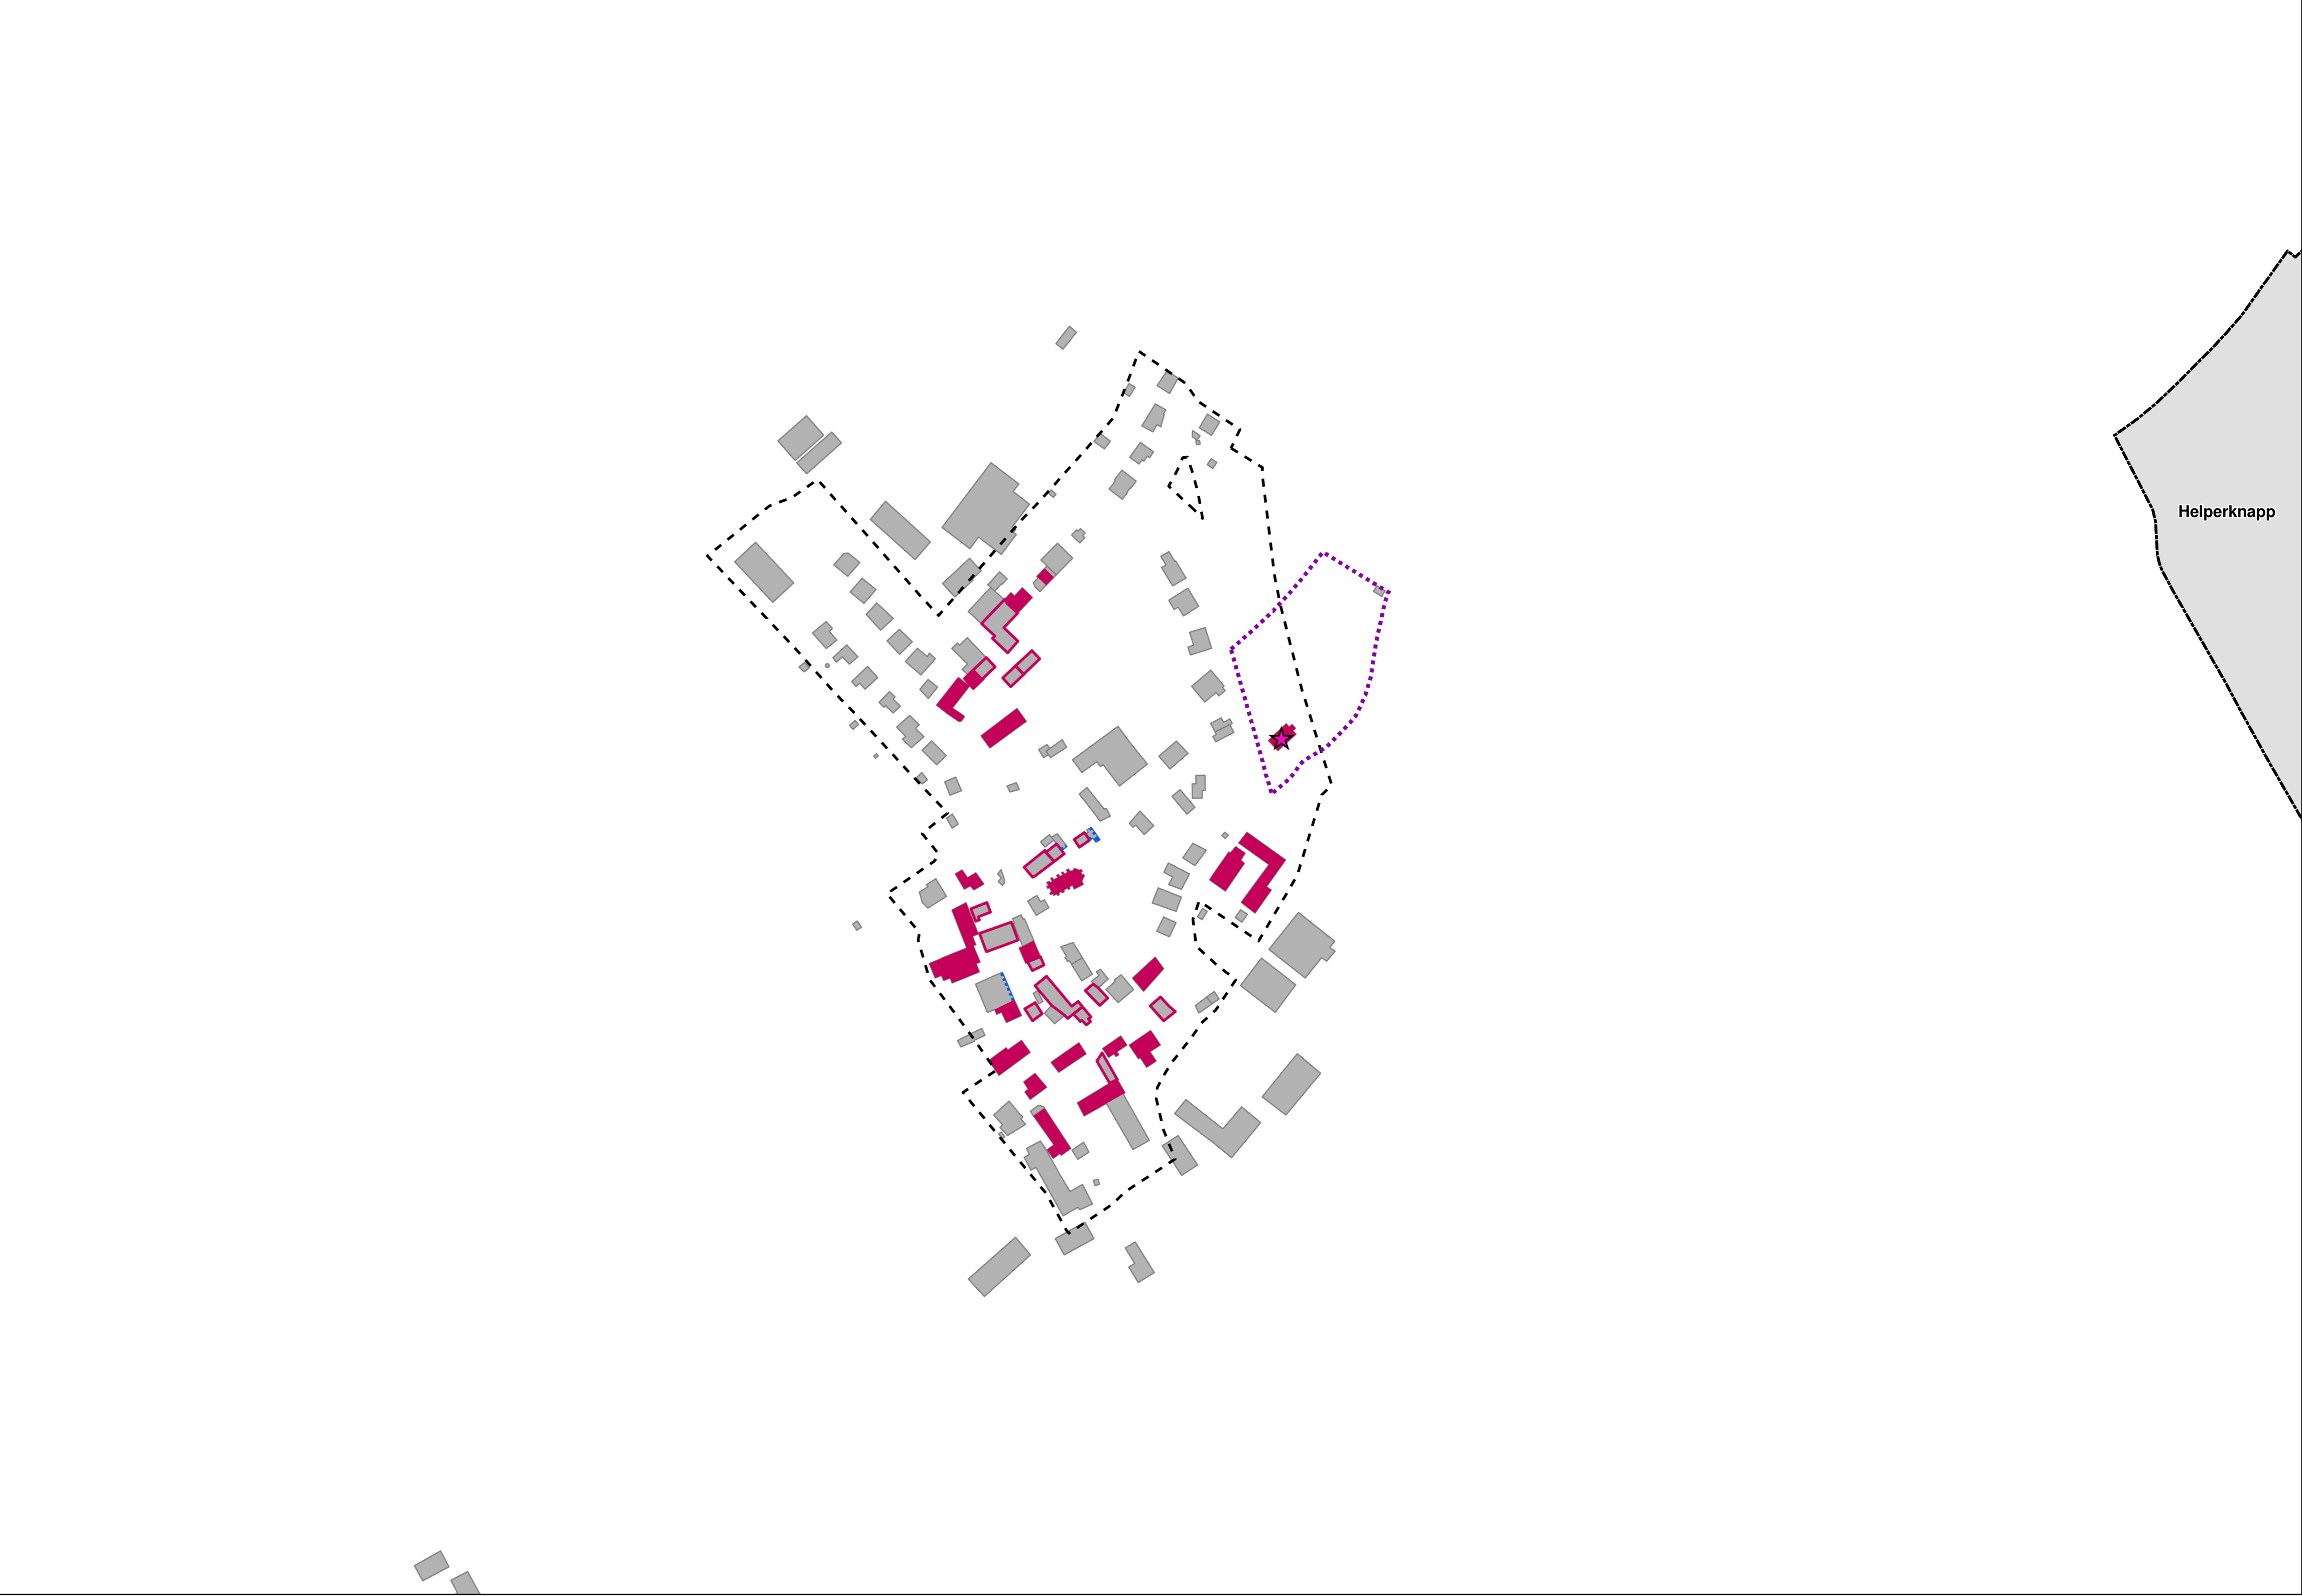

SEPTFONTAINES

GREISCH

ROODT / SIMMERSCHMELZ

LEESBACH