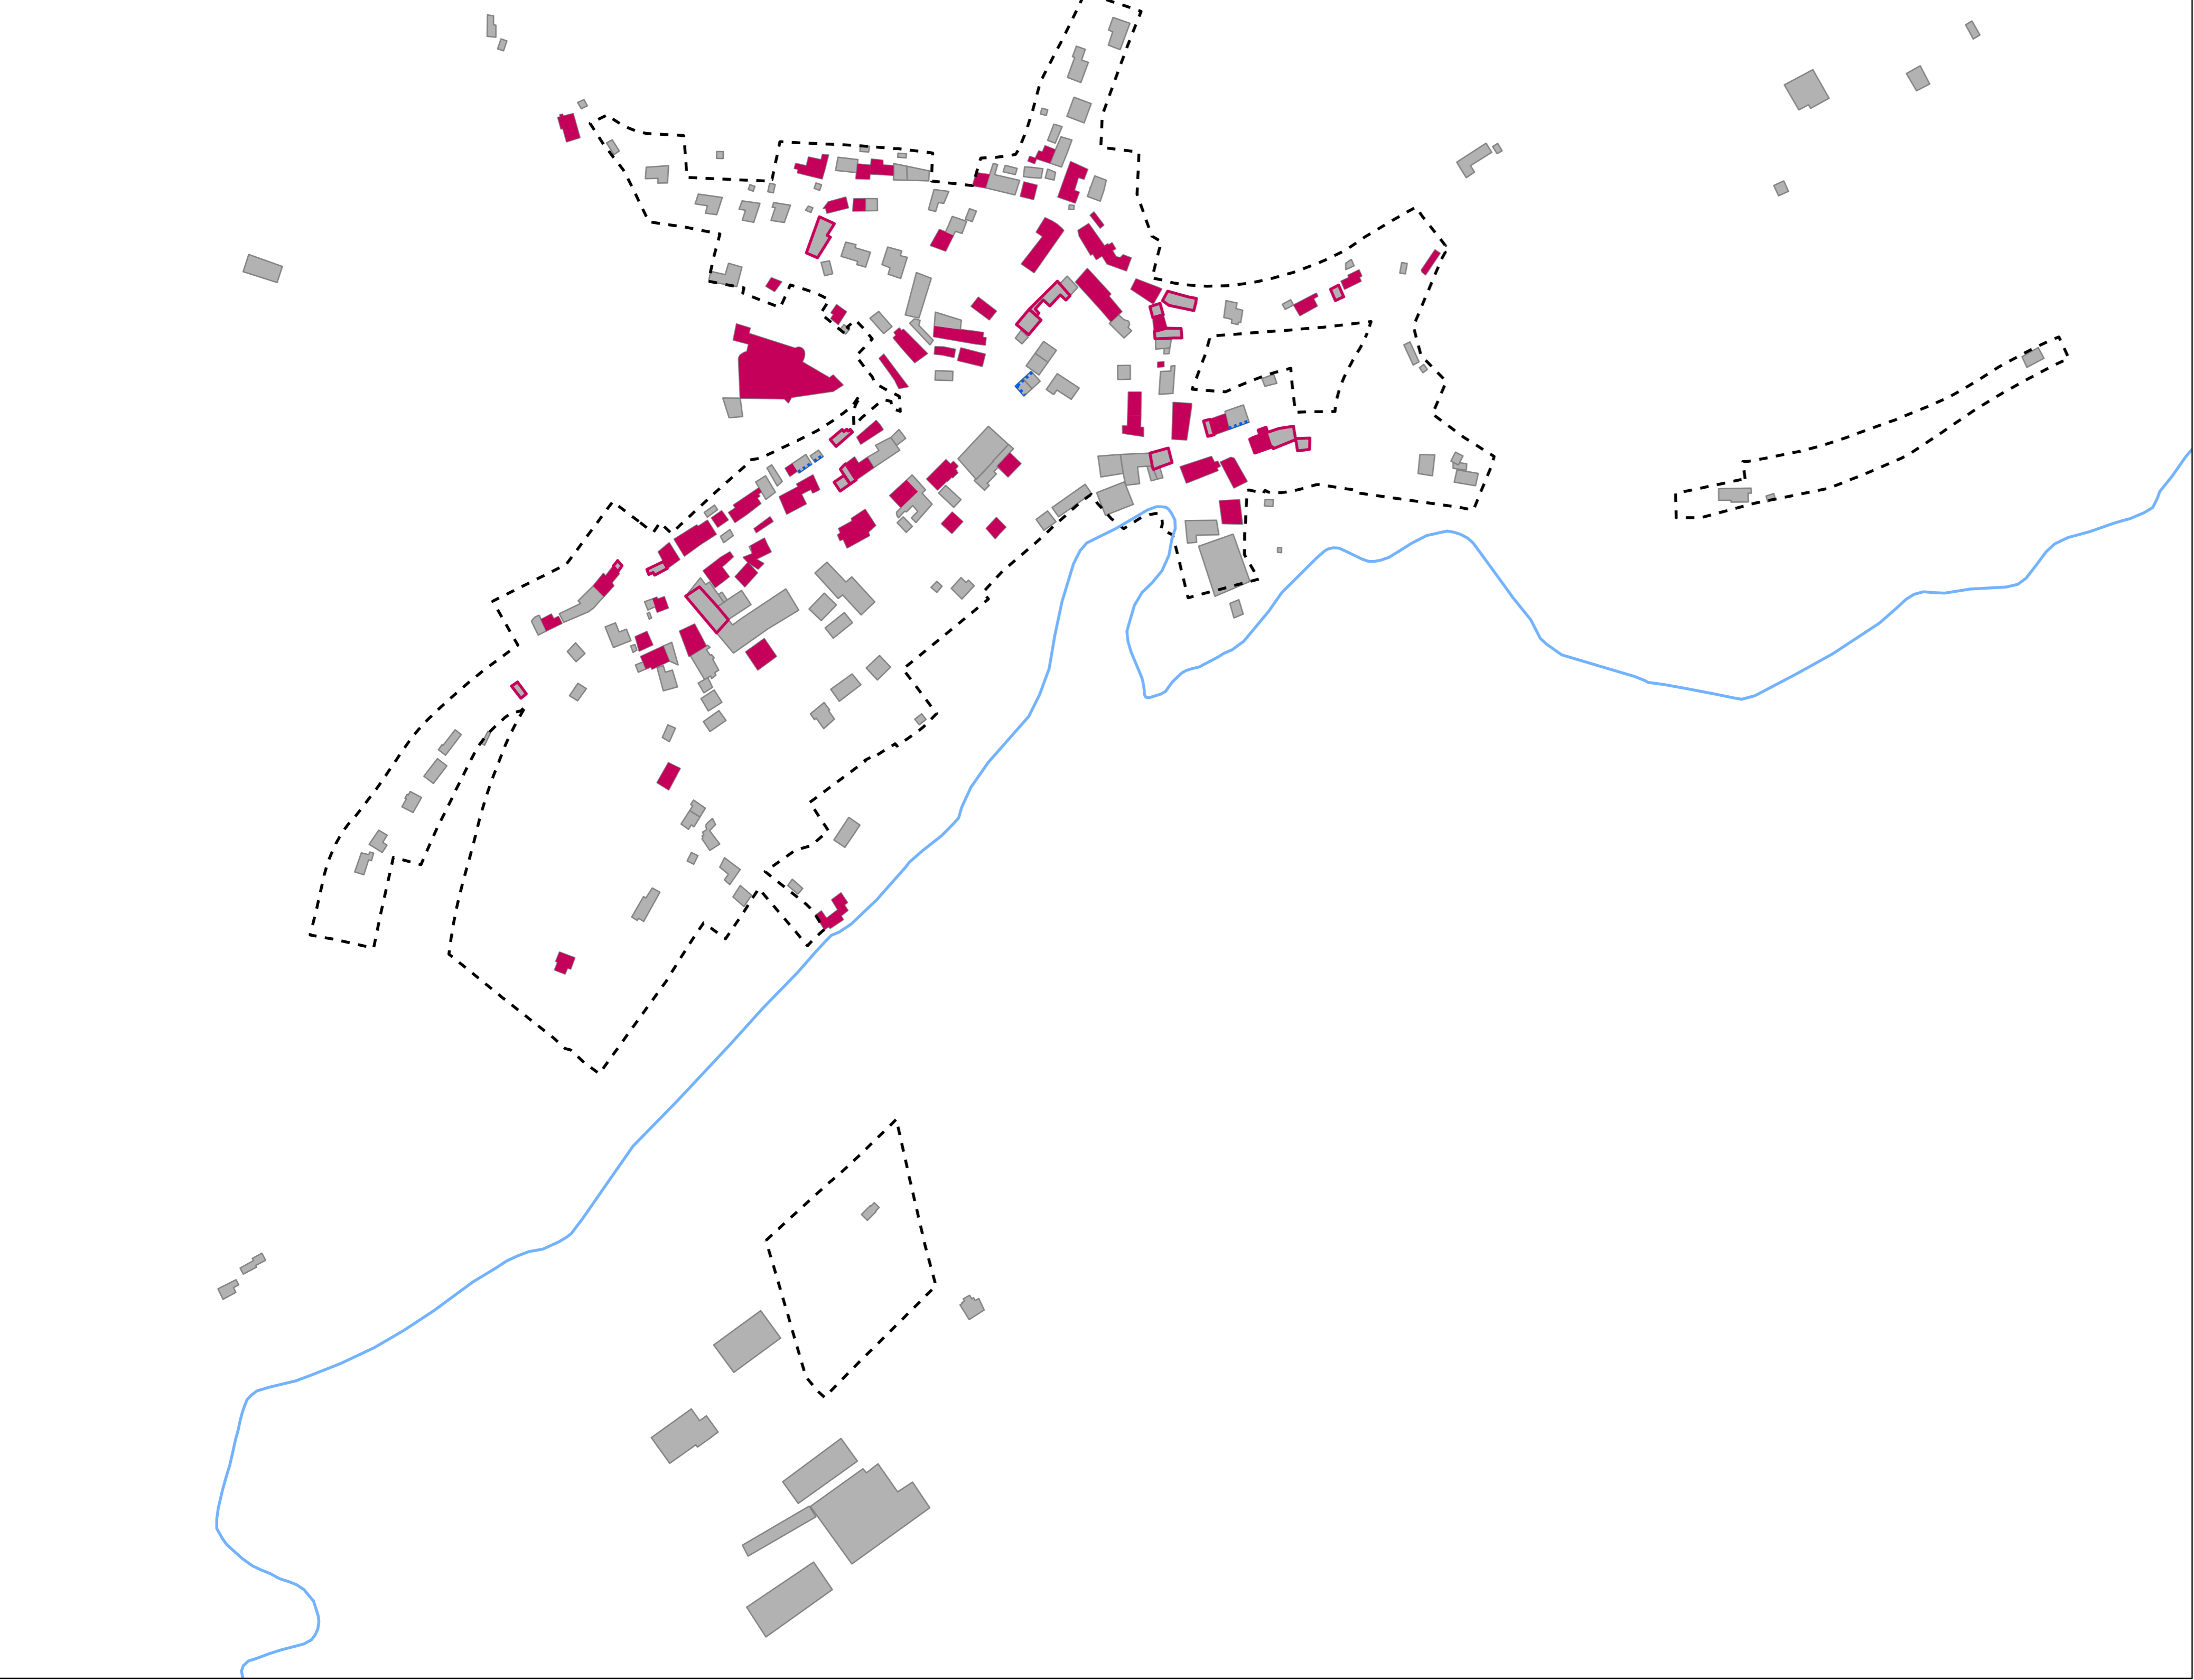

SEPTFONTAINES

GREISCH

ROODT / SIMMERSCHMELZ

LEESBACH