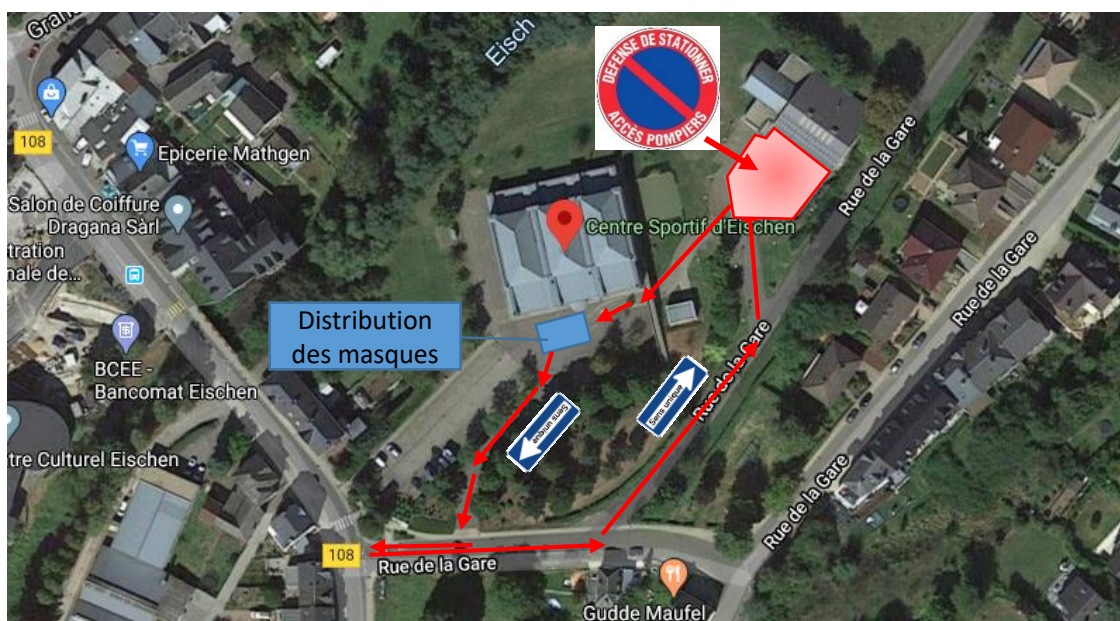

GEMENG HABSCHT

Wann ech raus ginn, dann
**NET OUNI
MENG MASK**

#NetOuniMengMask

LE GOUVERNEMENT
DU GRAND-DUCHÉ DE LUXEMBOURG

Distribution de masques de protection supplémentaires (Eischen et Hobscheid)

Suite à la décision du gouvernement luxembourgeois de distribuer à tout citoyen âgé de plus de 16 ans 50 masques de protection supplémentaires, le Collège des bourgmestres et échevins de la commune de Habscht tient à informer ses **citoyens de Eischen et Hobscheid** qu'un point de retrait sera organisé sur le parking devant:

- le Centre Sportif d'Eischen (1 A Rue de la Gare, 8471 Eischen)

- *du lundi 25 au mercredi 27 mai de 8 à 19 heures et le samedi 30 mai de 8 à 12 heures.*

L'accès en voiture se fera en sens unique à partir de la rue de la Gare. Un système de « drive-in » permettra une distribution dans le respect des consignes sanitaires liées au COVID-19.

- der Sporthalle in Eischen (1 A Rue de la Gare, 8471 Eischen)

- vom Montag, dem 25. bis zum Mittwoch, dem 27. Mai von 8 bis 19 Uhr sowie am Samstag, dem 30. Mai von 8 bis 12 Uhr eingerichtet wird.

Die Zufahrt zur Verteilerstelle erfolgt im Einbahnverkehr von der Rue de la Gare aus. Ein „Drive-in System“ ermöglicht die Verteilung der Masken gemäß den COVID-19 Gesundheitsvorschriften vorzunehmen.