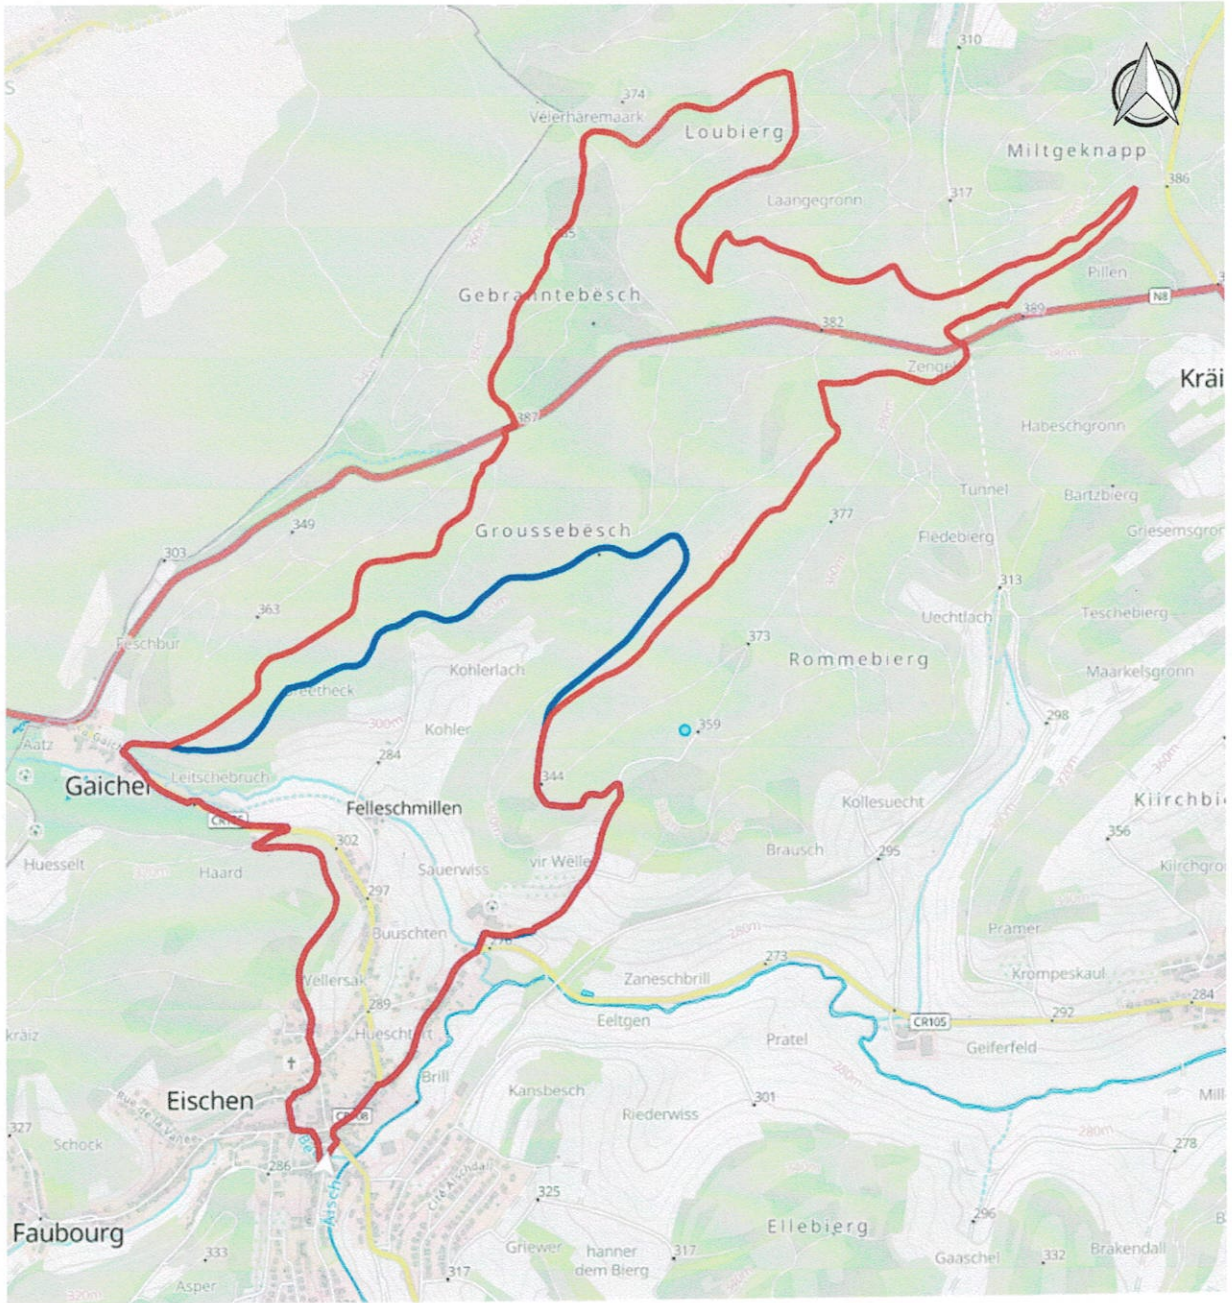

Marche populaire à Eischen le 13-08-2022

Date d'impression: 12/07/2022 16:42

Echelle approximative 1: 20000

<http://g-o.lu/3/CSYH>