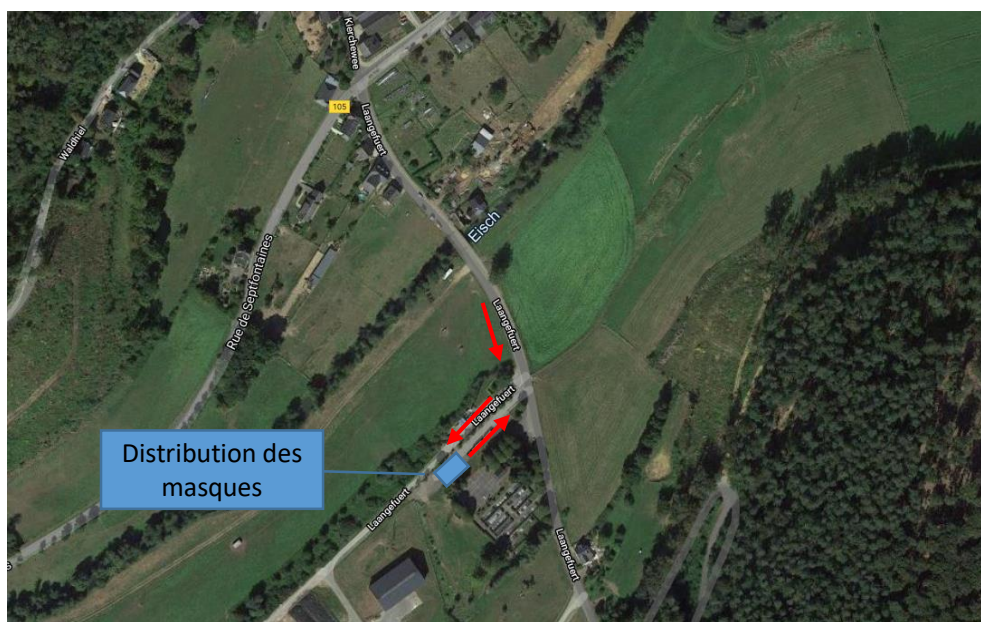

GEMENG
HABSCHT

Wann ech raus ginn, dann
**NET OUNI
MENG MASK**
#NetOuniMengMask

LE GOUVERNEMENT
DU GRAND-DUCHÉ DE LUXEMBOURG

Distribution de masques de protection supplémentaires (Greisch, Roodt et Septfontaines)

Suite à la décision du gouvernement luxembourgeois de distribuer à tout citoyen âgé de plus de 16 ans 50 masques de protection supplémentaires, le Collège des bourgmestres et échevins de la commune de Habscht tient à informer ses citoyens de Greisch, Roodt et Septfontaines qu'un point de retrait sera organisé devant:

- le cimetière de Septfontaines (rue Laangefuert, L-8395 Septfontaines)

- du lundi 25 au mercredi 27 mai de 8 à 19 heures et le samedi 30 mai de 8 à 12 heures.

L'accès en voiture se fera à partir de la Rue Laangefuert. Un système de « drive-in » permettra une distribution dans le respect des consignes sanitaires liées au COVID-19.

Die Zufahrt zur Verteilerstelle erfolgt von der Rue Laangefuert aus. Ein „Drive-in System“ ermöglicht die Verteilung der Masken gemäß den COVID-19 Gesundheitsvorschriften vorzunehmen.

Es ist absolut notwendig ihre(n) **Gutschein(e)**, welche(r) Ihnen am 13. Mai 2020 von der Regierung per Post zu gestellt wurde(n), vorzuzeigen um Ihre Masken ausgehändigt zu bekommen. Die Verteilung erfolgt ausschließlich für Bürger der Gemeinde Habscht.