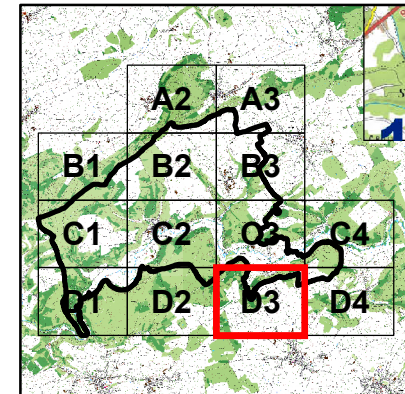

1:10 000

SOLS - Classes d'aptitude agricole

Commune de Septfontaines

Carte D3

Légende

- missing data
- APTAGRI_SOL**
- I - excellent
- II - good
- III - average
- IV - poor
- V - non-agricultural area/PAG

Version provisoire 2017