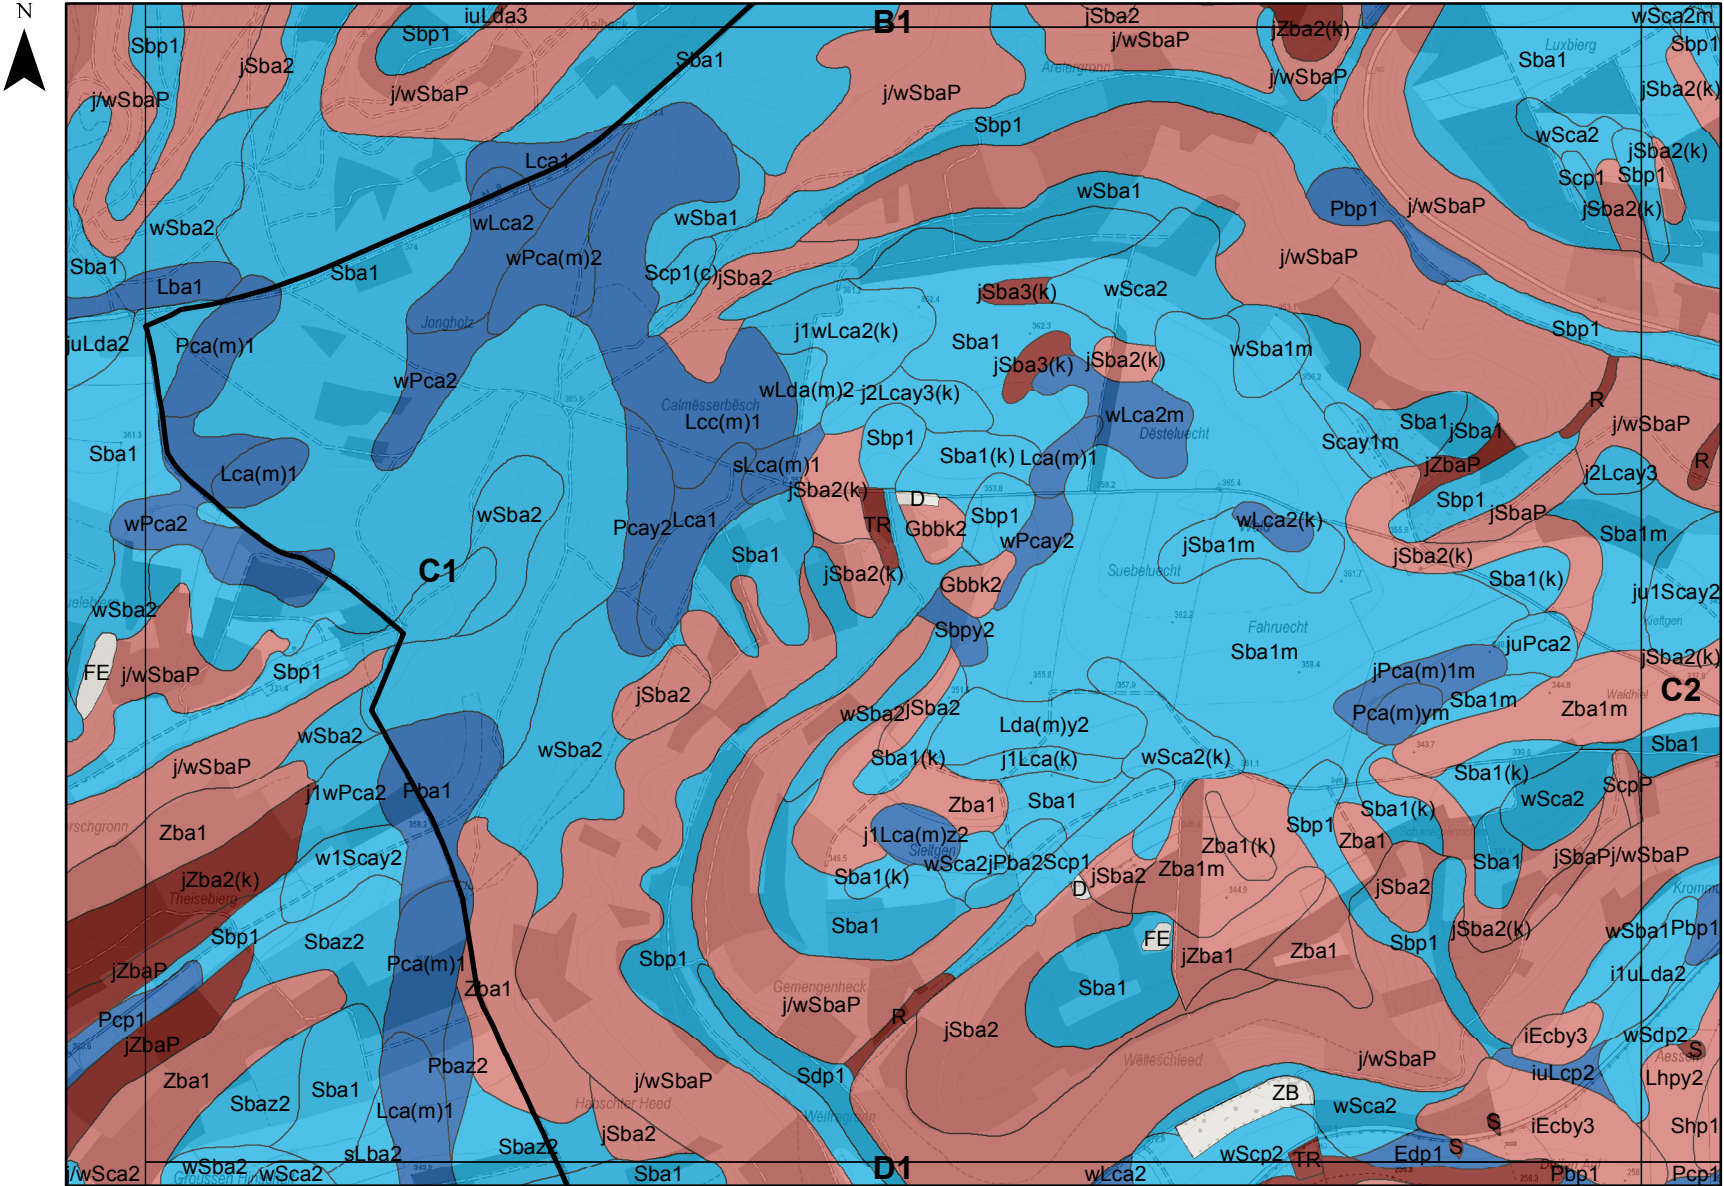

SOLS - Classes d'aptitude agricole

Commune de Septfontaines

Carte C1

Légende

- missing data
- **APTAGRI_SOL**
- I - excellent
- II - good
- III - average
- IV - poor
- V - non-agricultural area/PAG

Version provisoire 2017