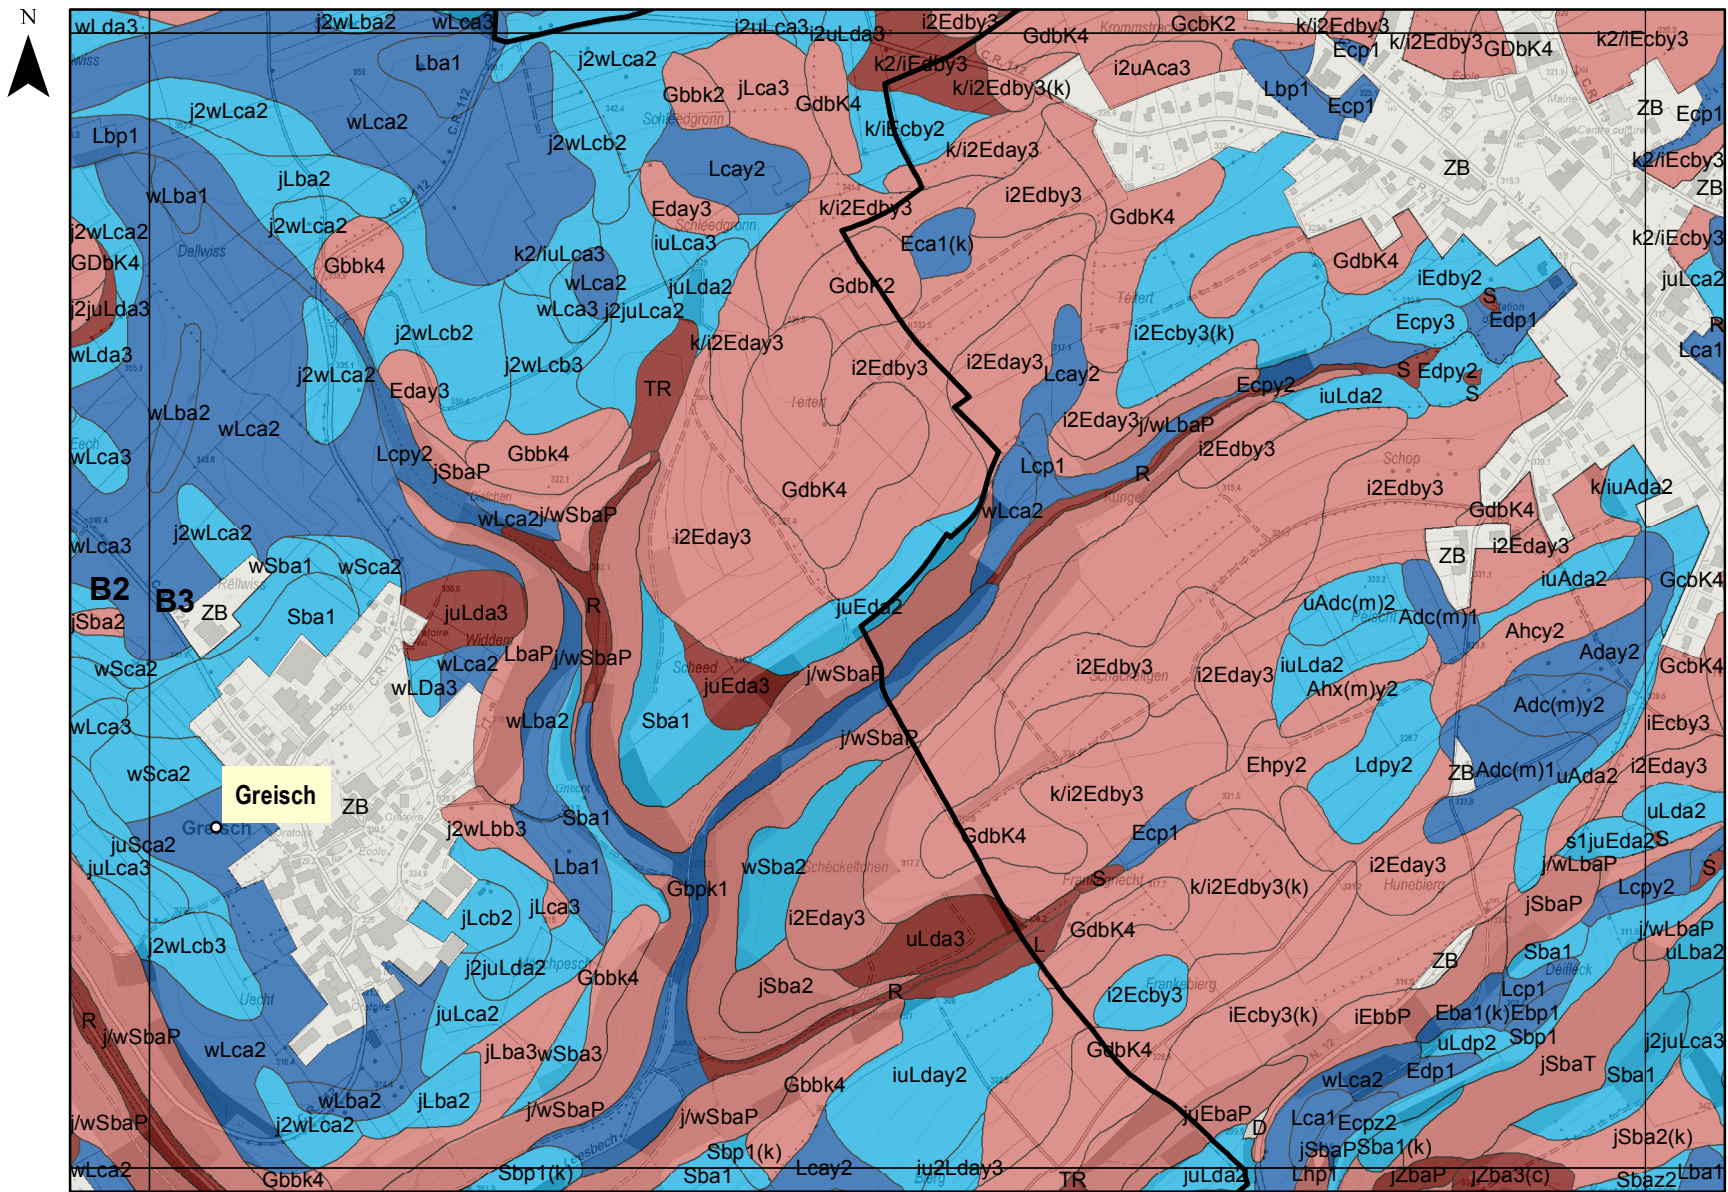

SOLS - Classes d'aptitude agricole

Commune de Septfontaines

Carte B3