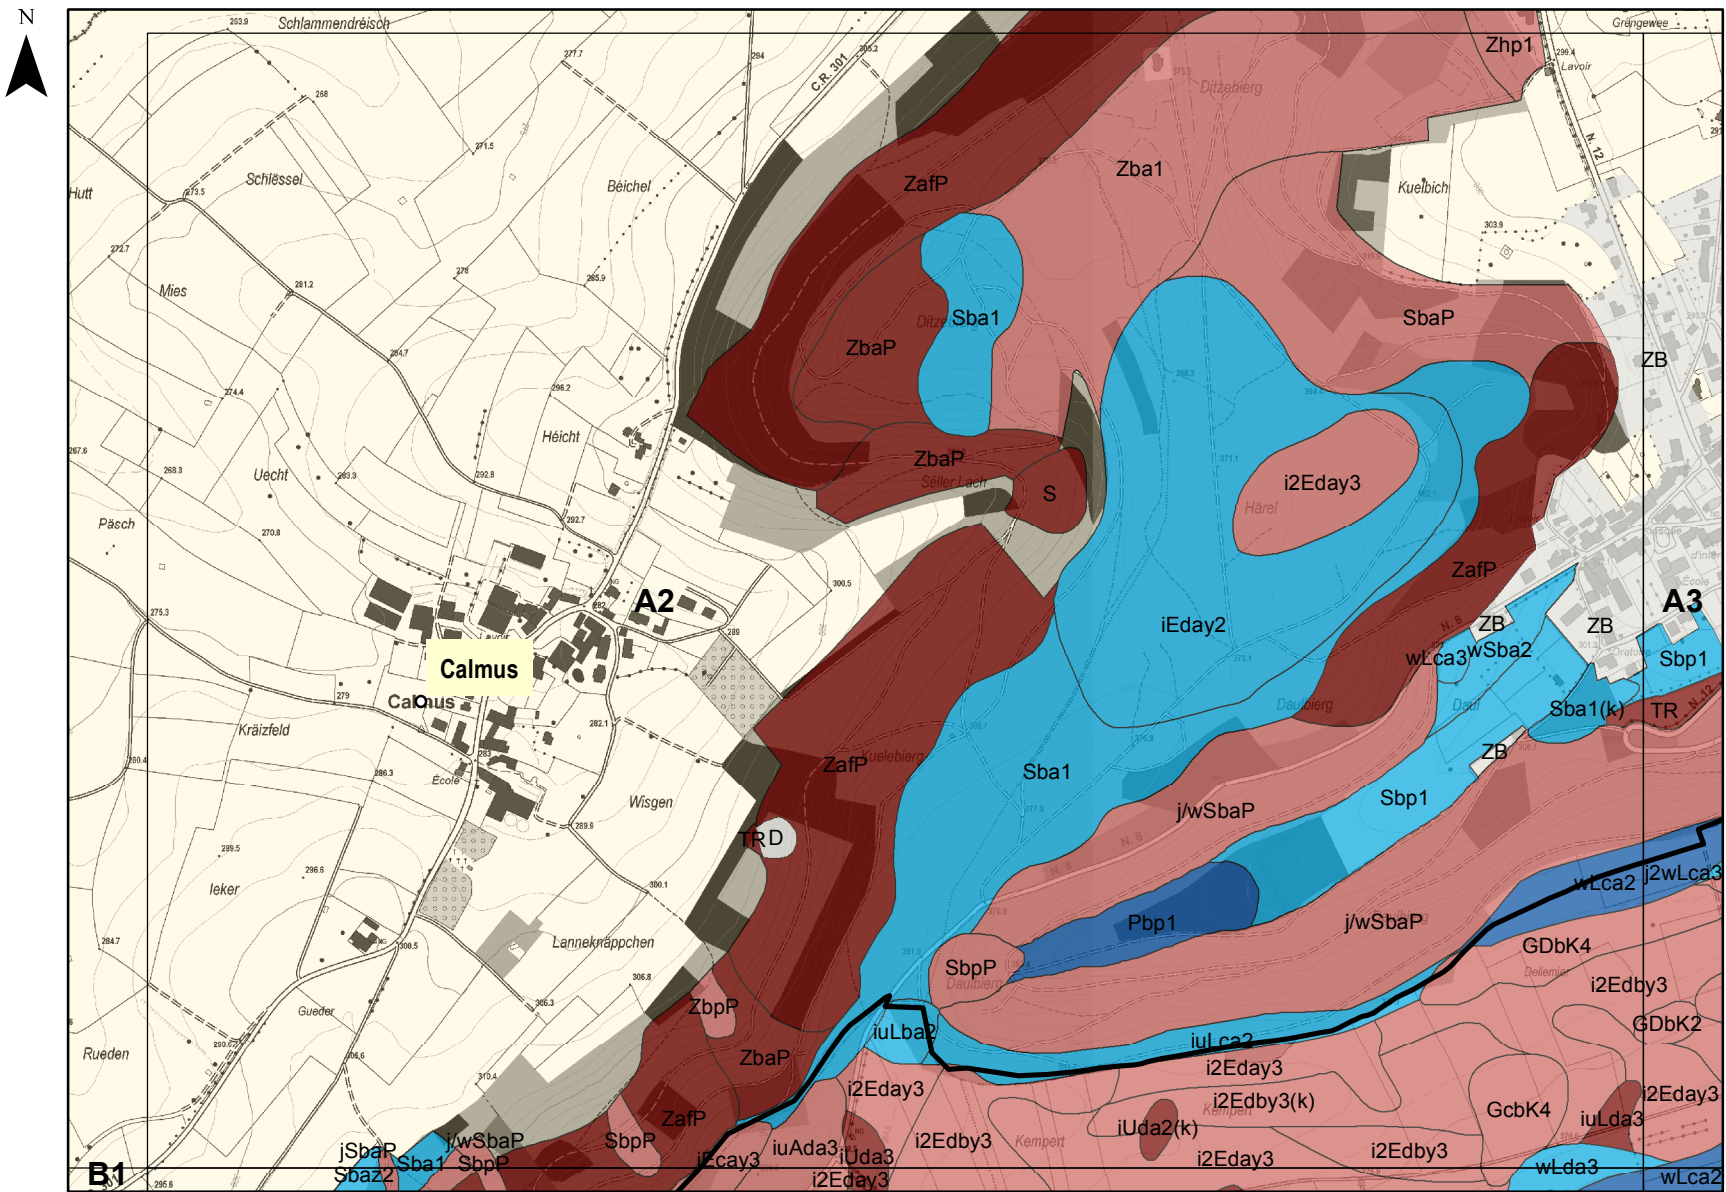

SOLS - Classes d'aptitude agricole

Commune de Septfontaines

Carte A2

Légende

- missing data
- APTAGRI_SOL**
- I - excellent
- II - good
- III - average
- IV - poor
- V - non-agricultural area/PAG

Version provisoire 2017