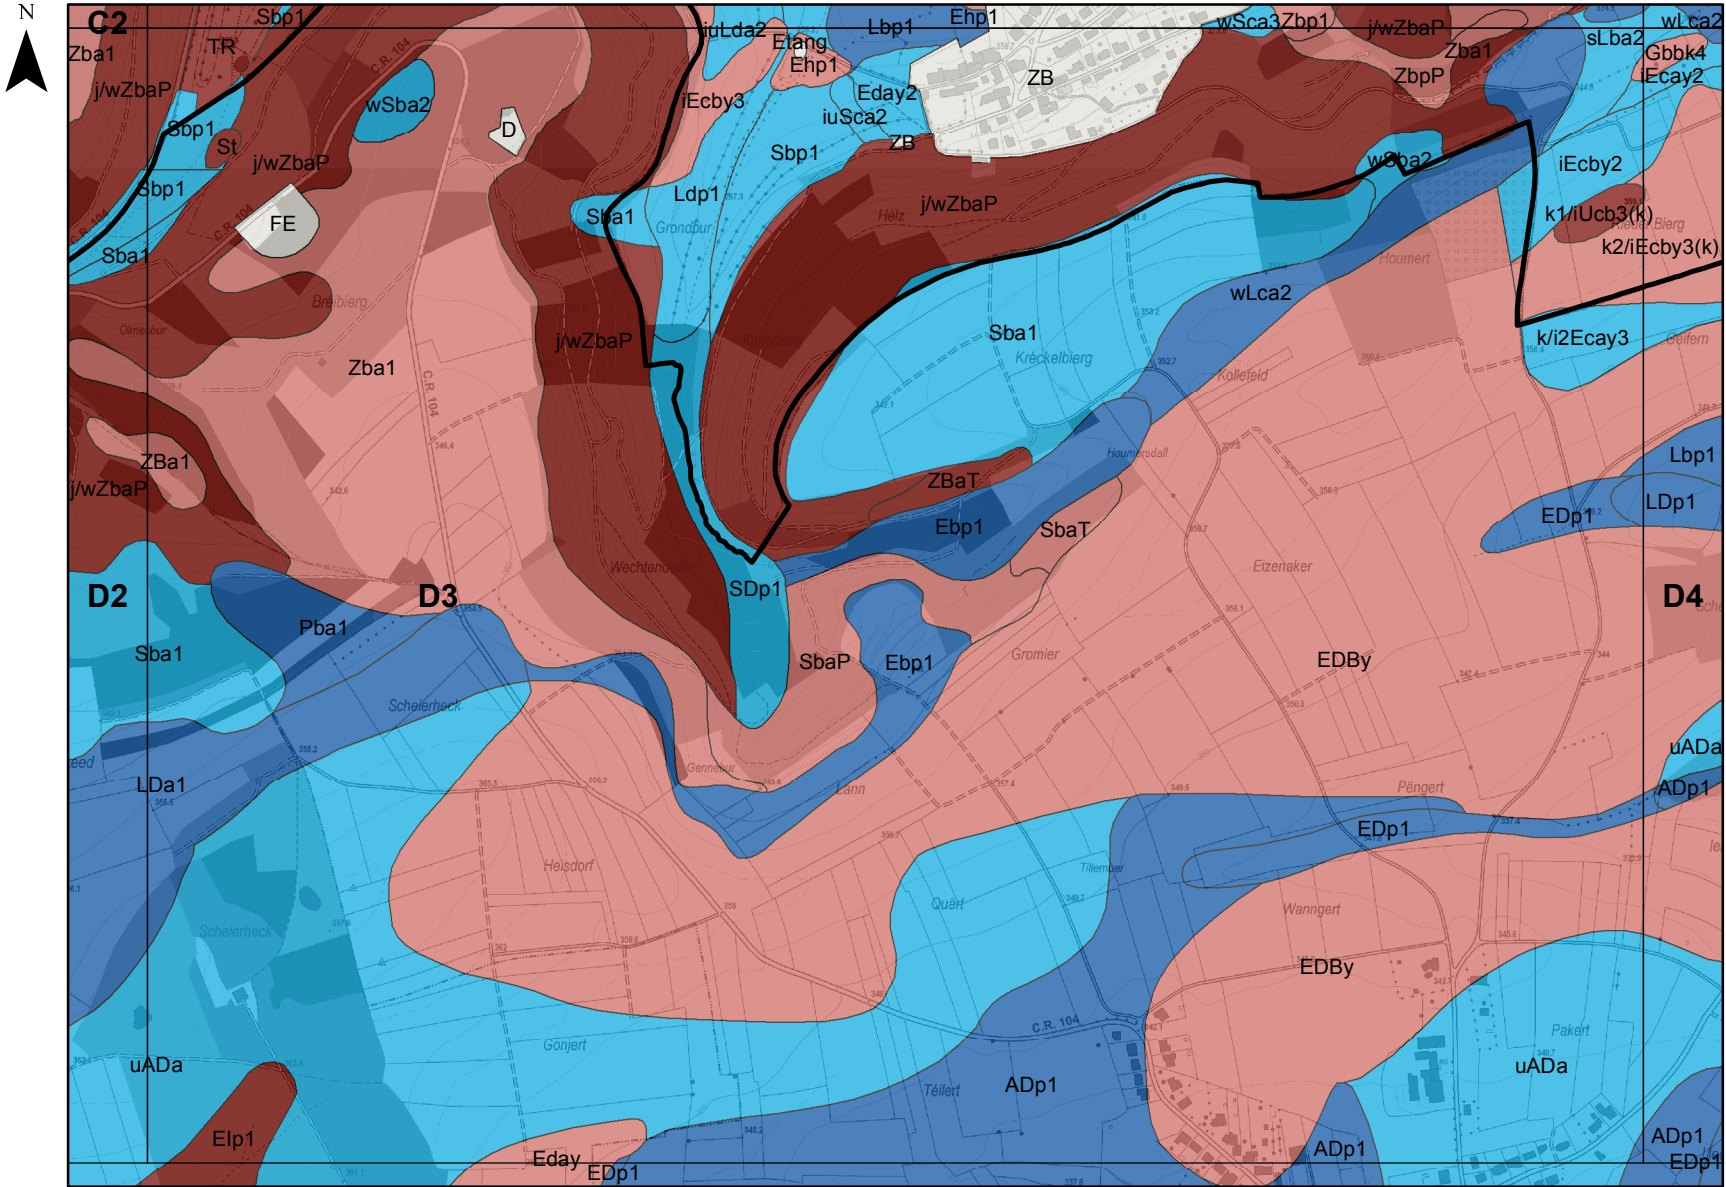

1:10 000

SOLS - Classes d'aptitude agricole

Commune de Septfontaines

Carte D3

Légende

- missing data
- APTAGRI_SOL**
- I - excellent
- II - good
- III - average
- IV - poor
- V - non-agricultural area/PAG

Version provisoire 2017