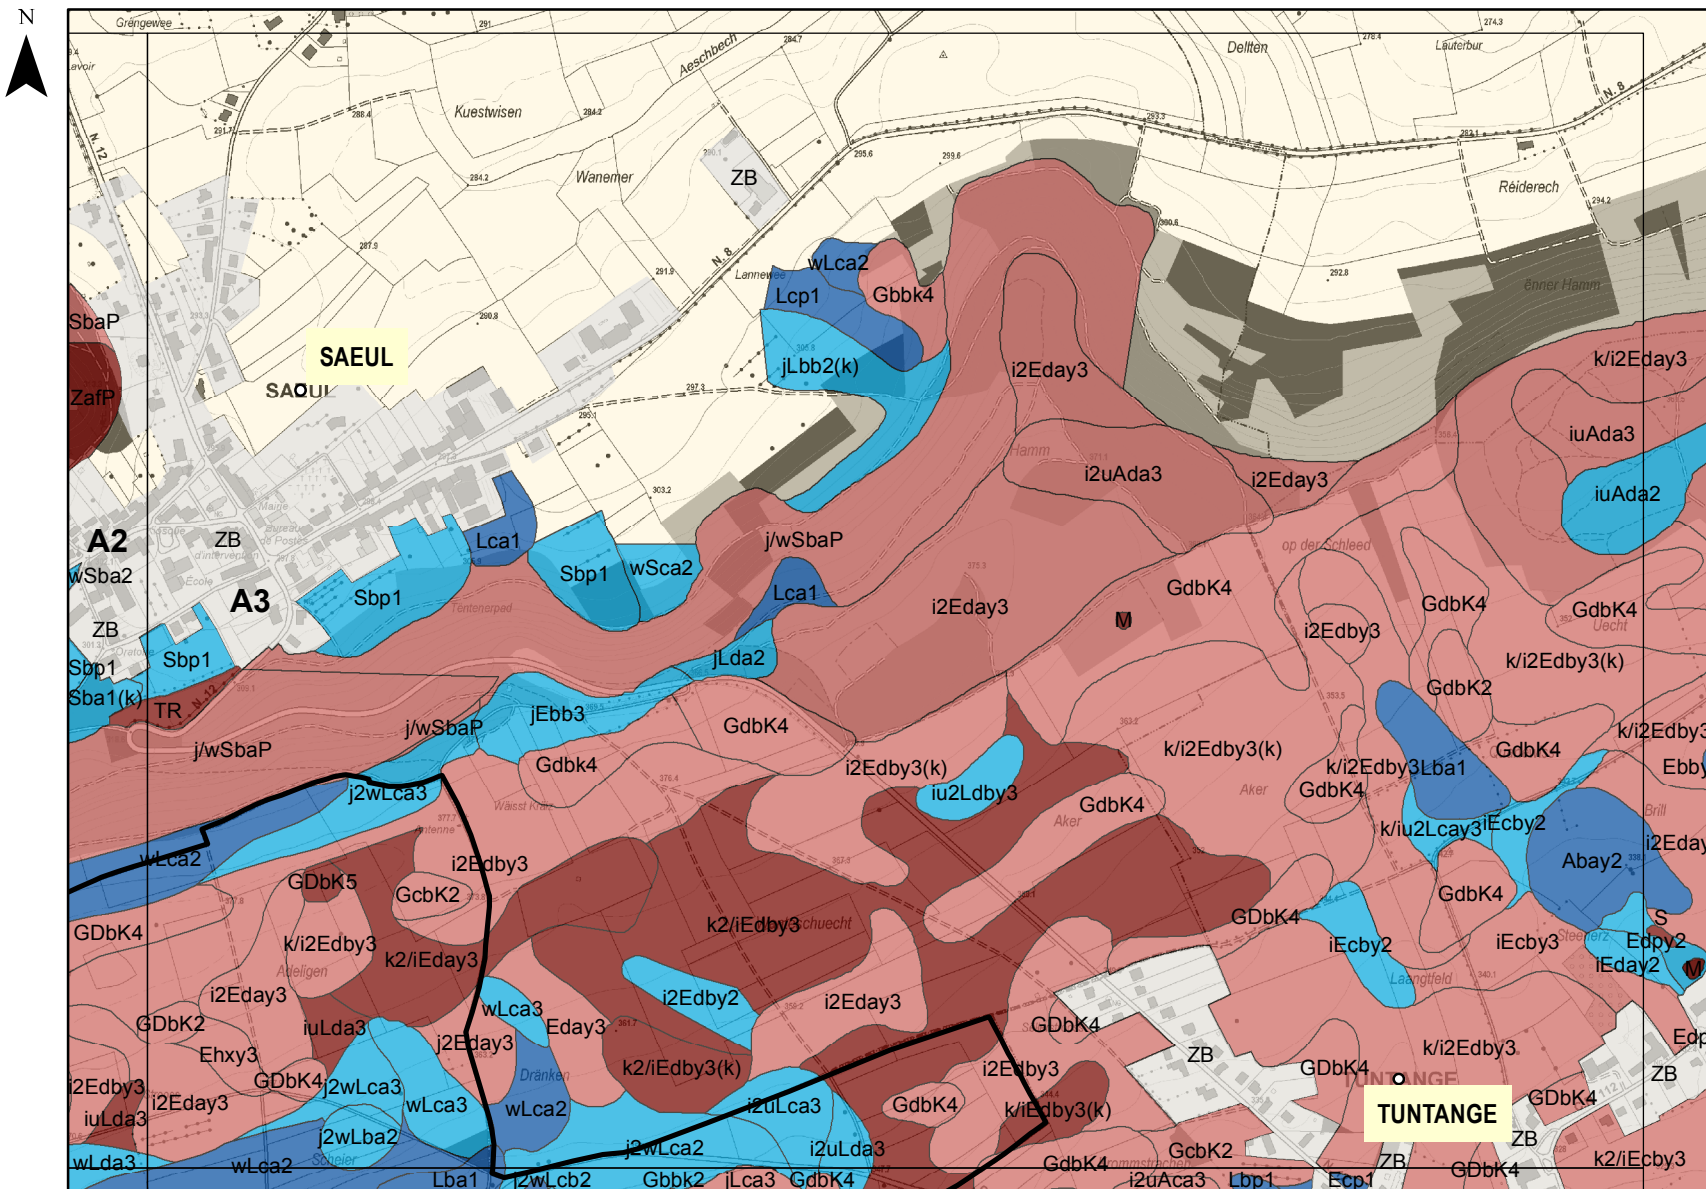

SOLS - Classes d'aptitude agricole

Commune de Septfontaines

Carte A3

Légende

- missing data

- **APTAGRI_SOL**
- I - excellent
- II - good
- III - average
- IV - poor
- V - non-agricultural area/PAG

Version provisoire 2017

1:10 000