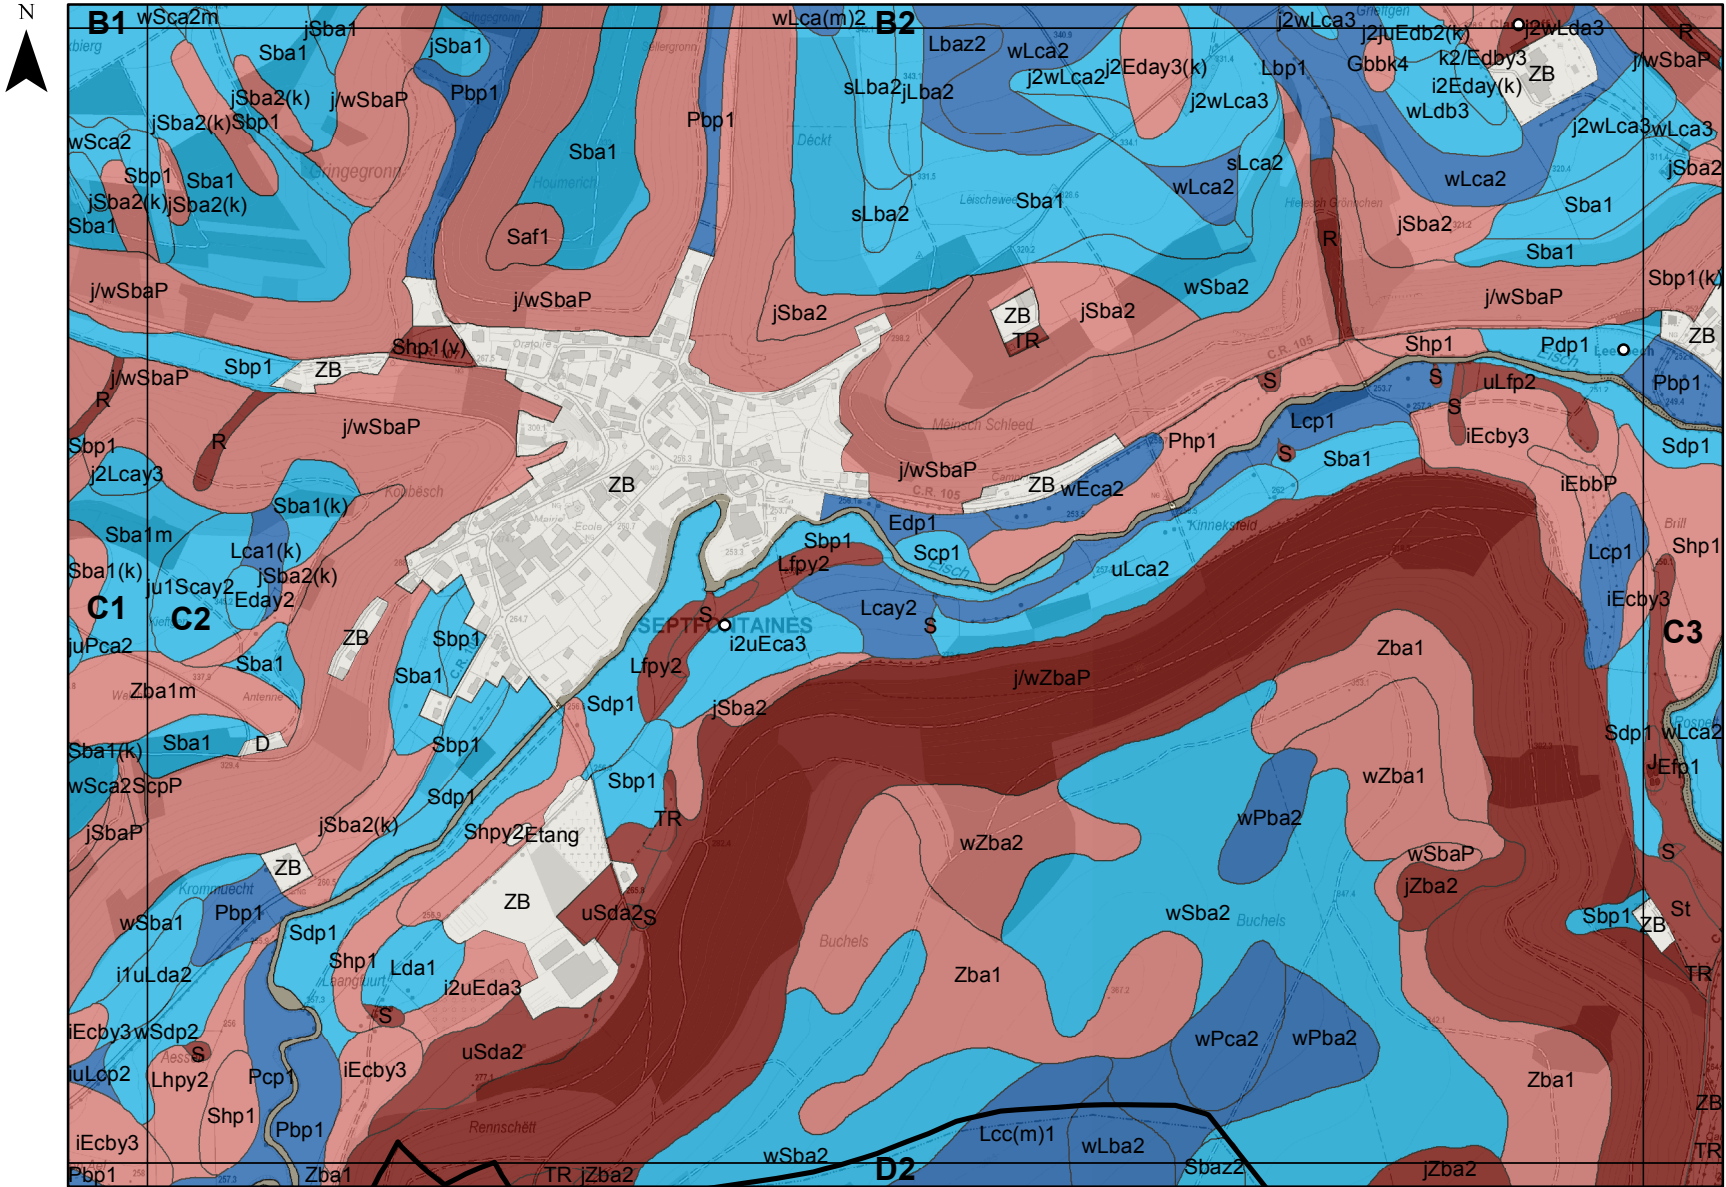

SOLS - Classes d'aptitude agricole

Commune de Septfontaines

Carte C2

Légende

- missing data
- **APTAGRI_SOL**
- I - excellent
- II - good
- III - average
- IV - poor
- V - non-agricultural area/PAG

Version provisoire 2017