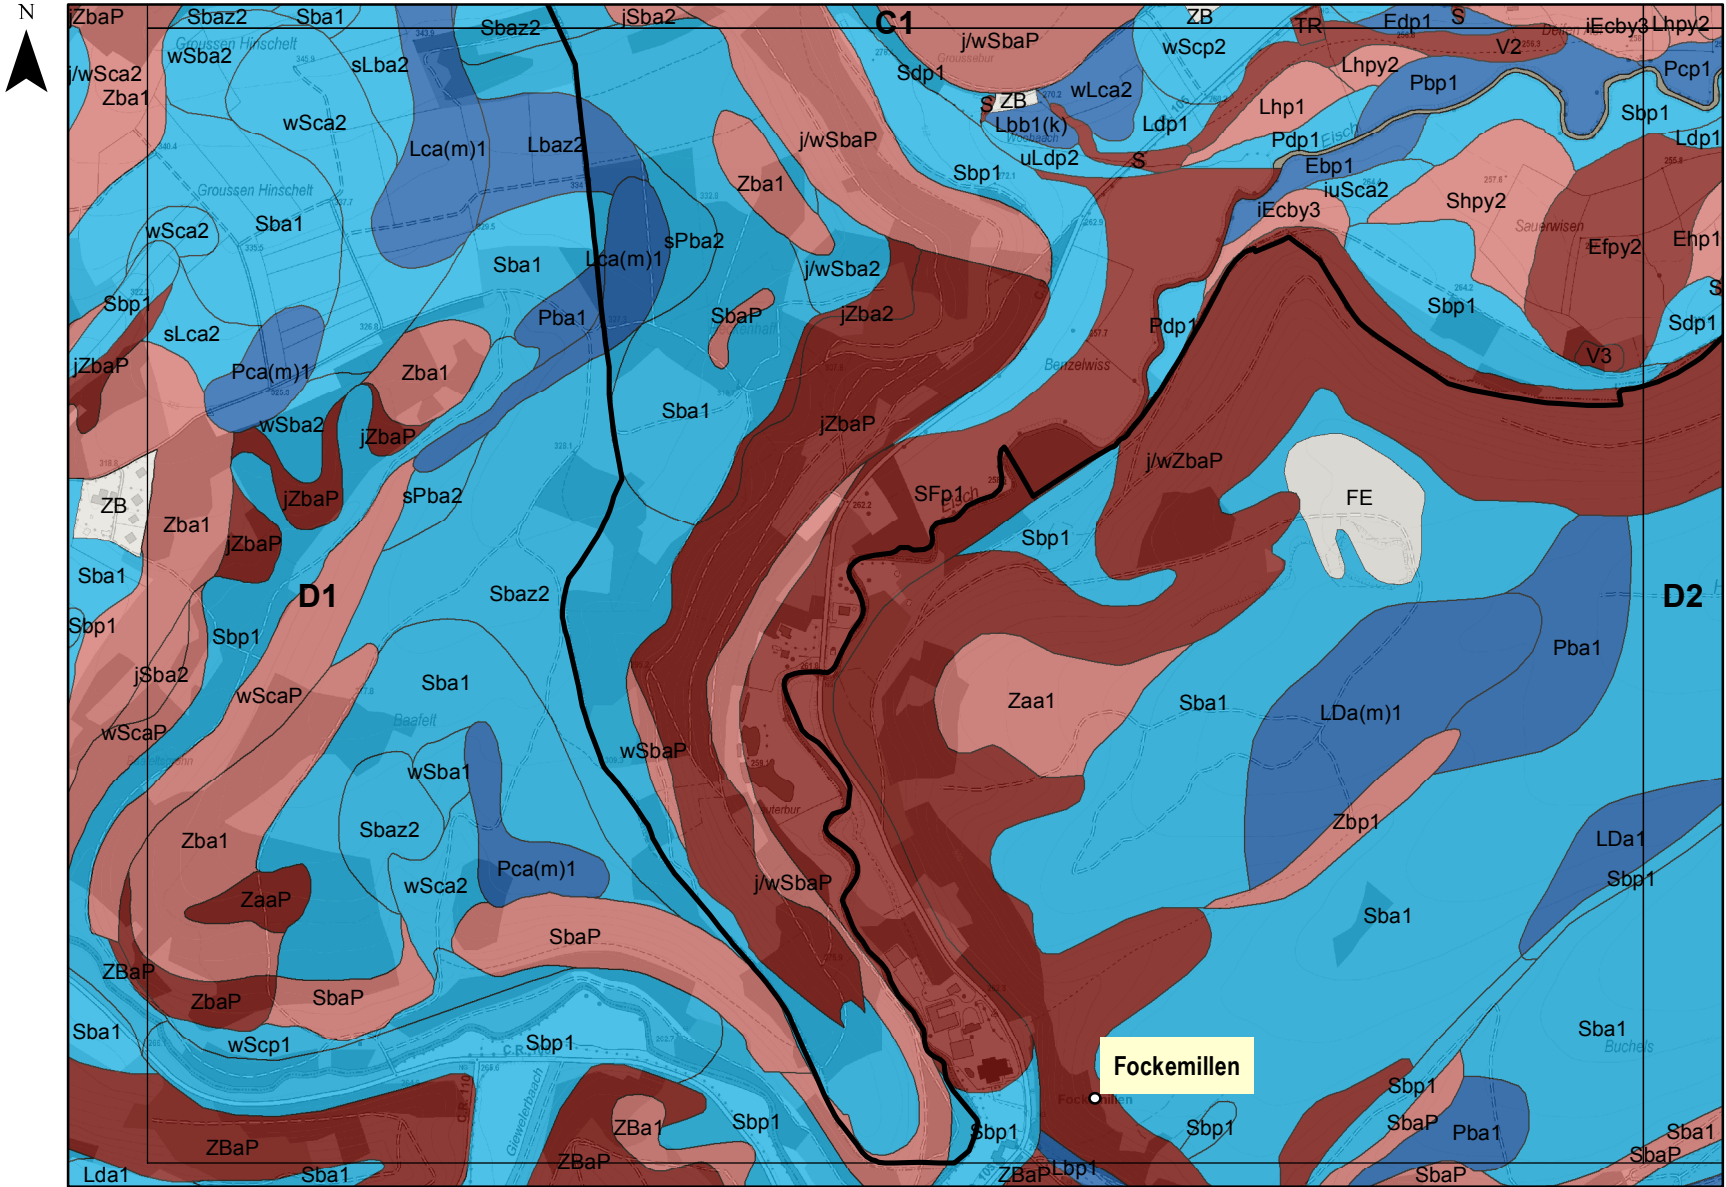

SOLS - Classes d'aptitude agricole

Commune de Septfontaines

Carte D1

Légende

- missing data
- **APTAGRI_SOL**
- I - excellent
- II - good
- III - average
- IV - poor
- V - non-agricultural area/PAG

Version provisoire 2017