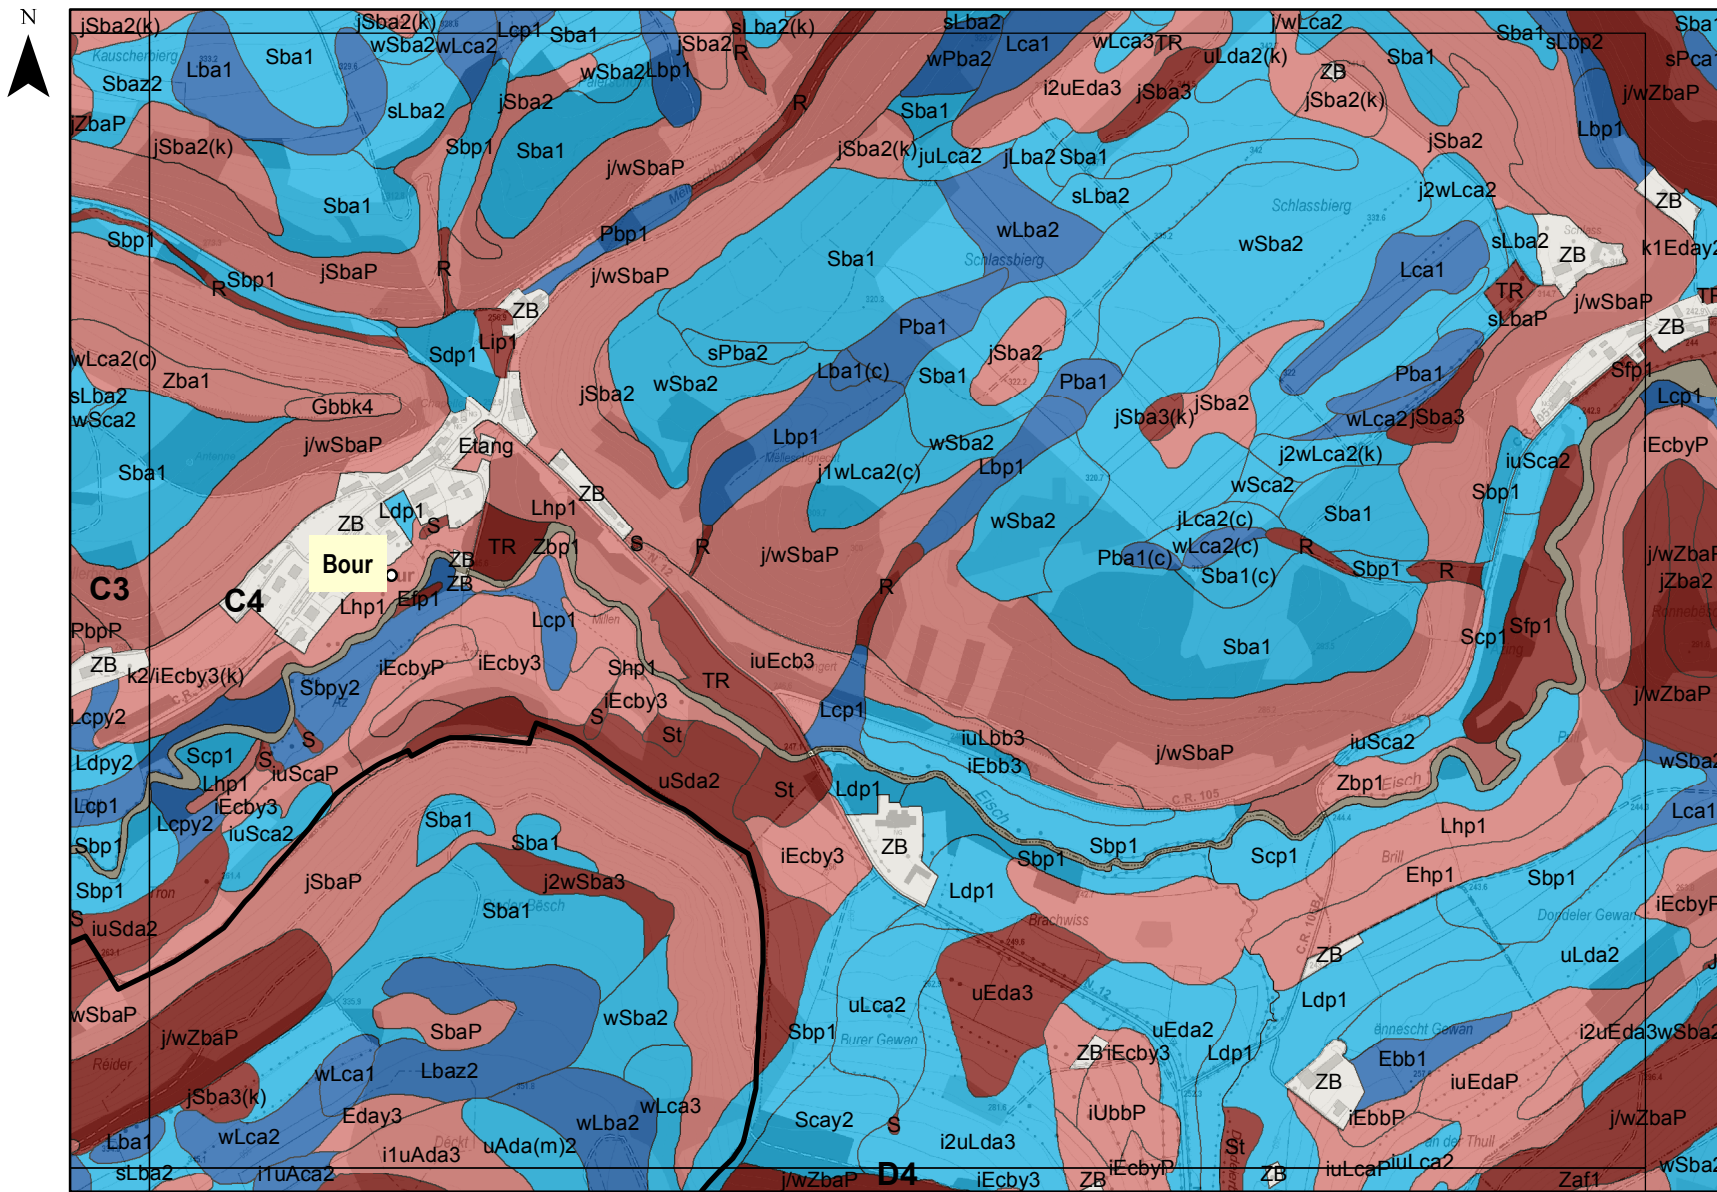

1:10 000

SOLS - Classes d'aptitude agricole

Commune de Septfontaines

Carte C4

Légende

- missing data
- APTAGRI_SOL**
- I - excellent
- II - good
- III - average
- IV - poor
- V - non-agricultural area/PAG

Version provisoire 2017