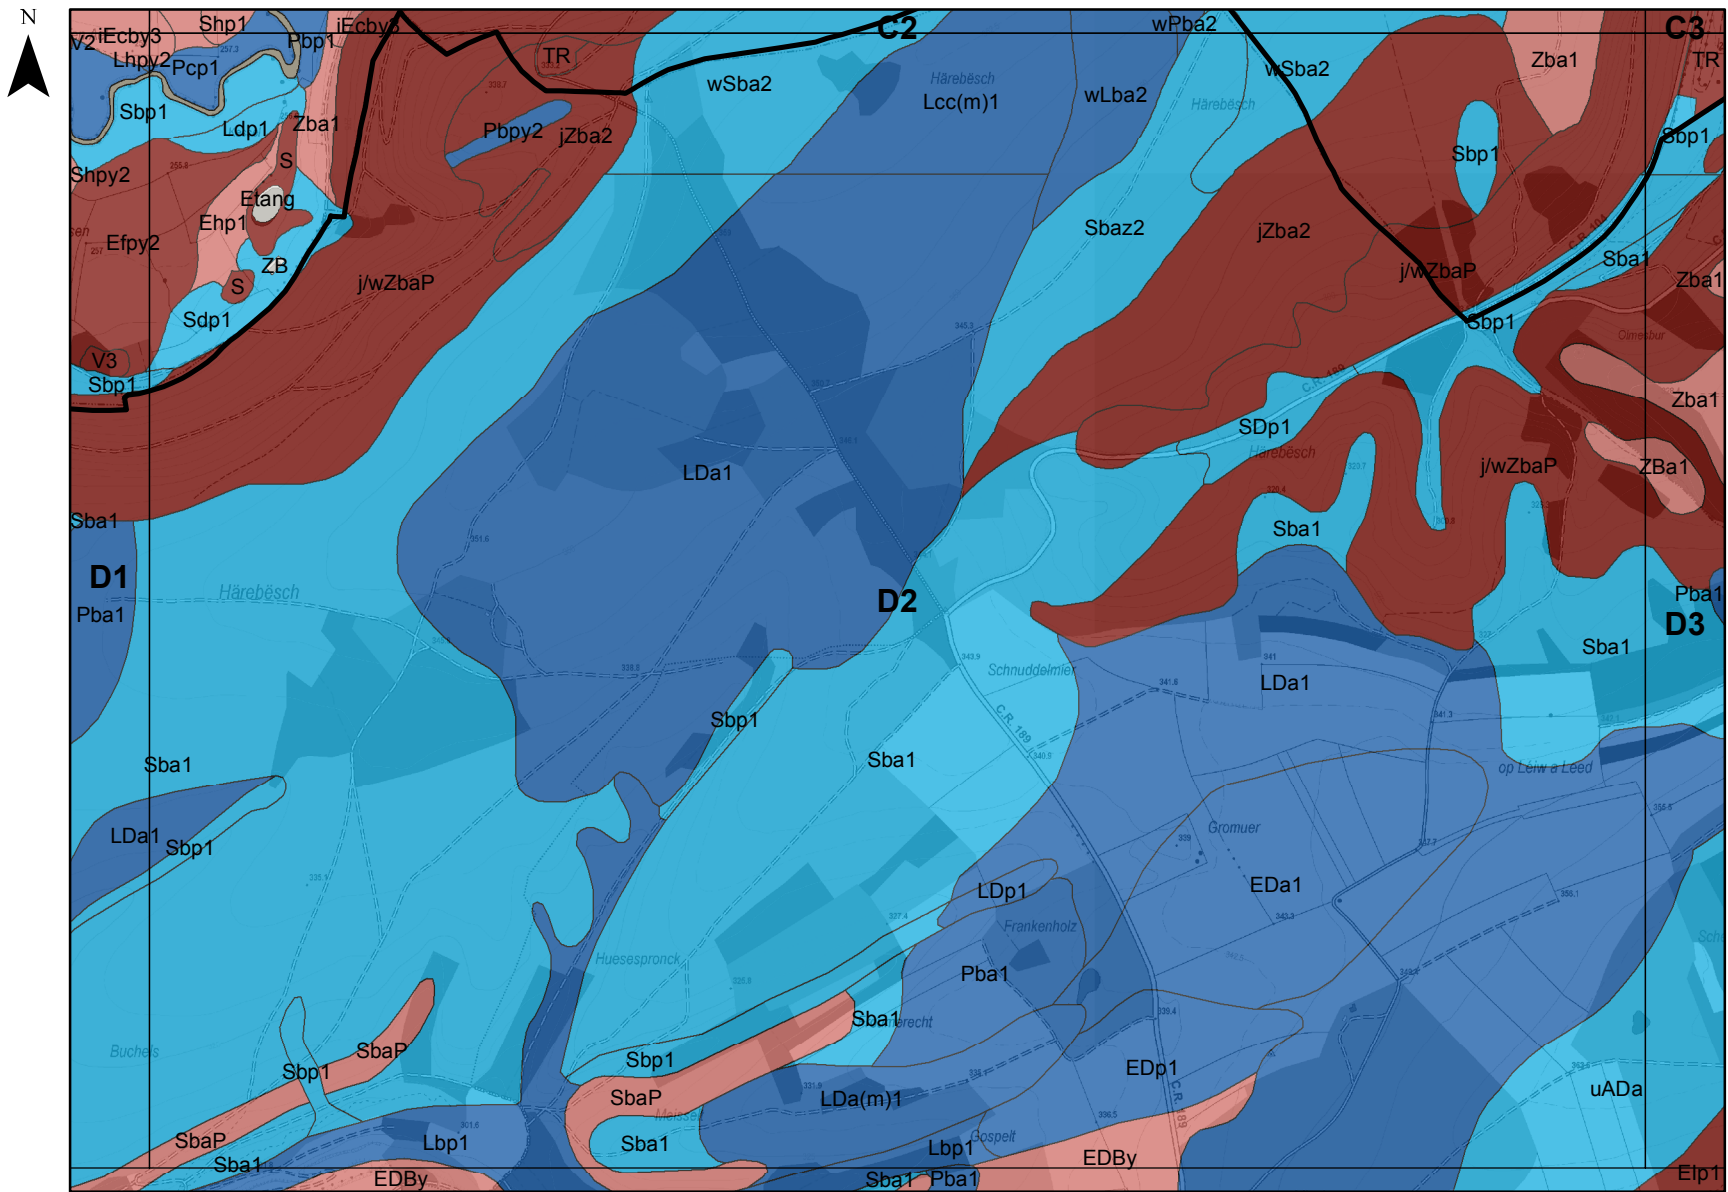

1:10 000

SOLS - Classes d'aptitude agricole

Commune de Septfontaines

Carte D2

Légende

- missing data
- APTAGRI_SOL**
- I - excellent
- II - good
- III - average
- IV - poor
- V - non-agricultural area/PAG

Version provisoire 2017