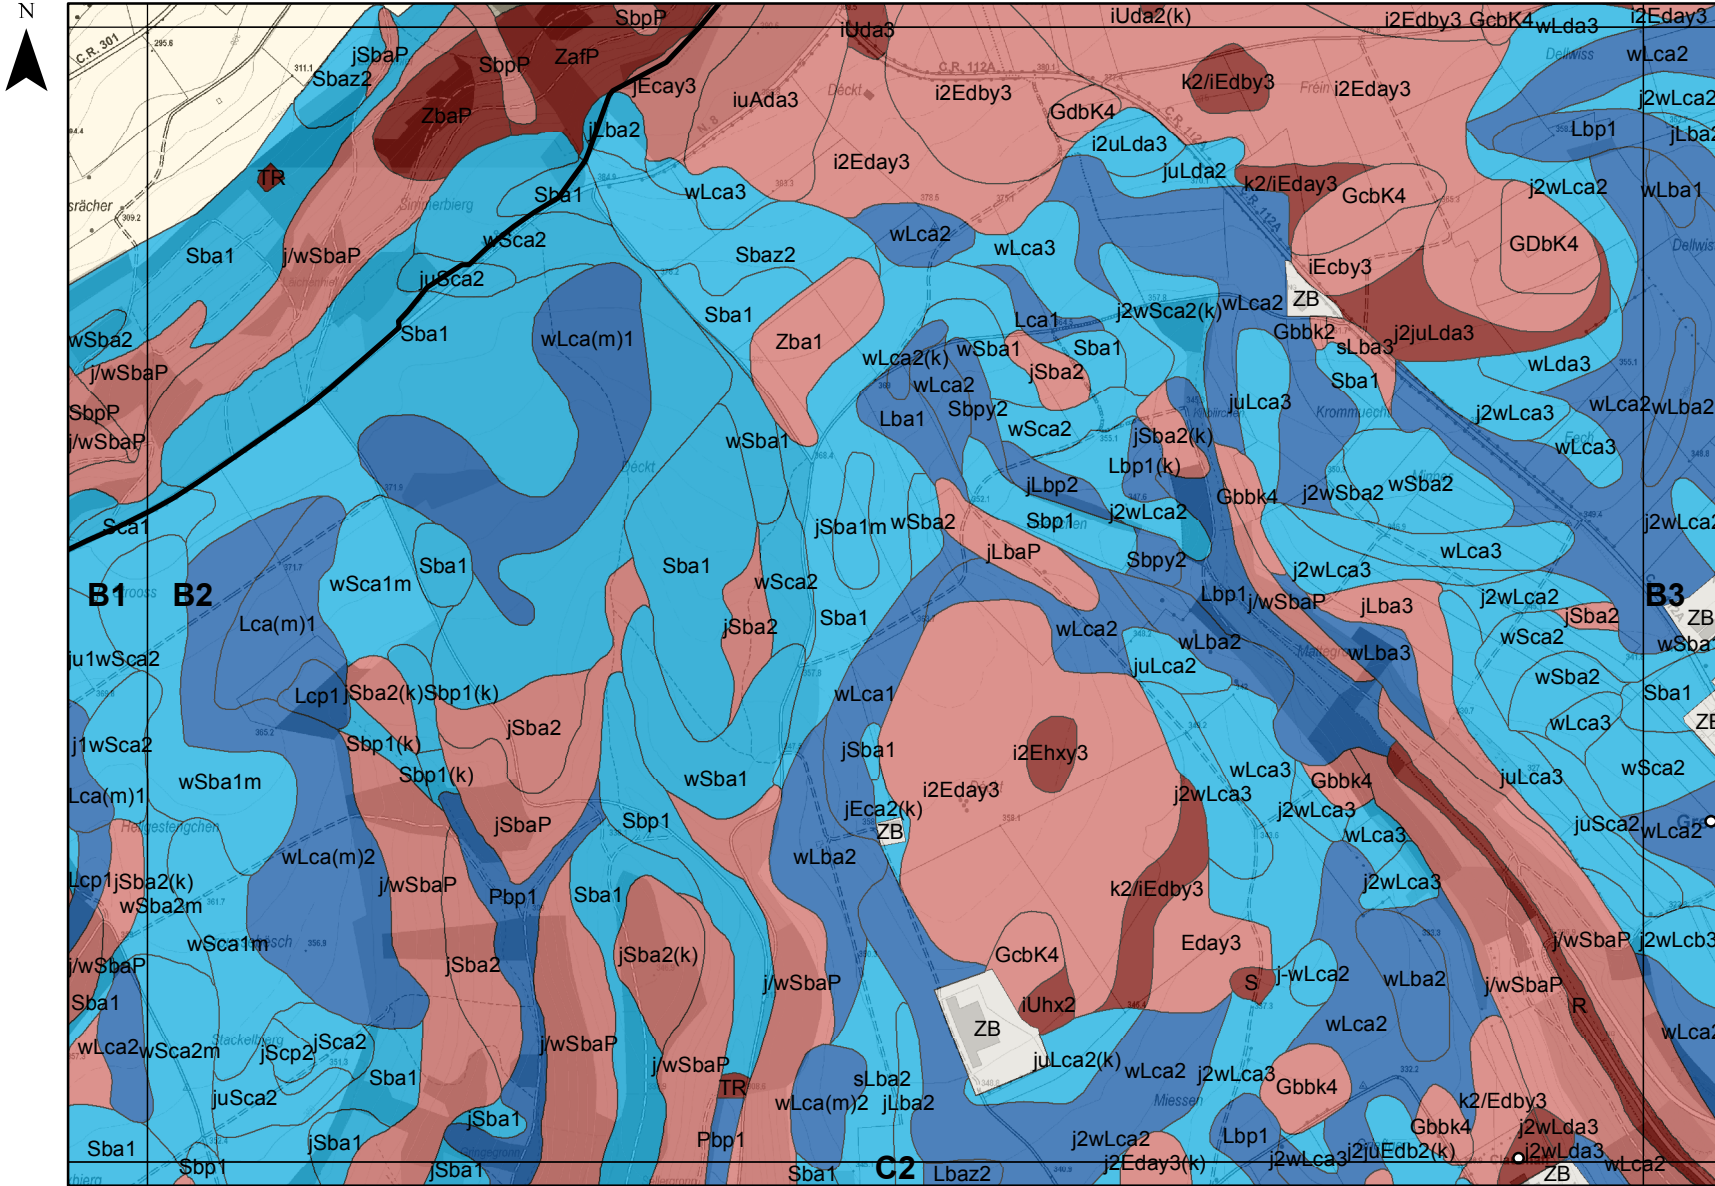

Service de pédologie

SOLS - Classes d'aptitude agricole

Commune de Septfontaines

Carte B2

Légende

-  missing data
- APTAGRI_SOL**
-  I - excellent
-  II - good
-  III - average
-  IV - poor
-  V - non-agricultural area/PAG