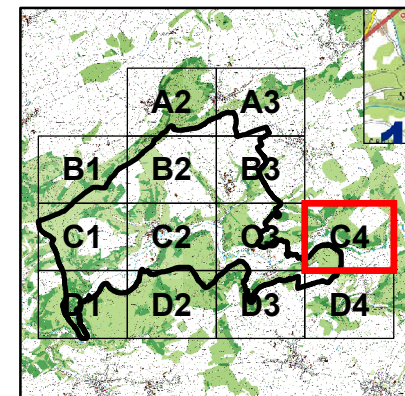

1:10 000

SOLS - Classes d'aptitude agricole

Commune de Septfontaines

Carte C4

Légende

- missing data
- APTAGRI_SOL**
- I - excellent
- II - good
- III - average
- IV - poor
- V - non-agricultural area/PAG

Version provisoire 2017