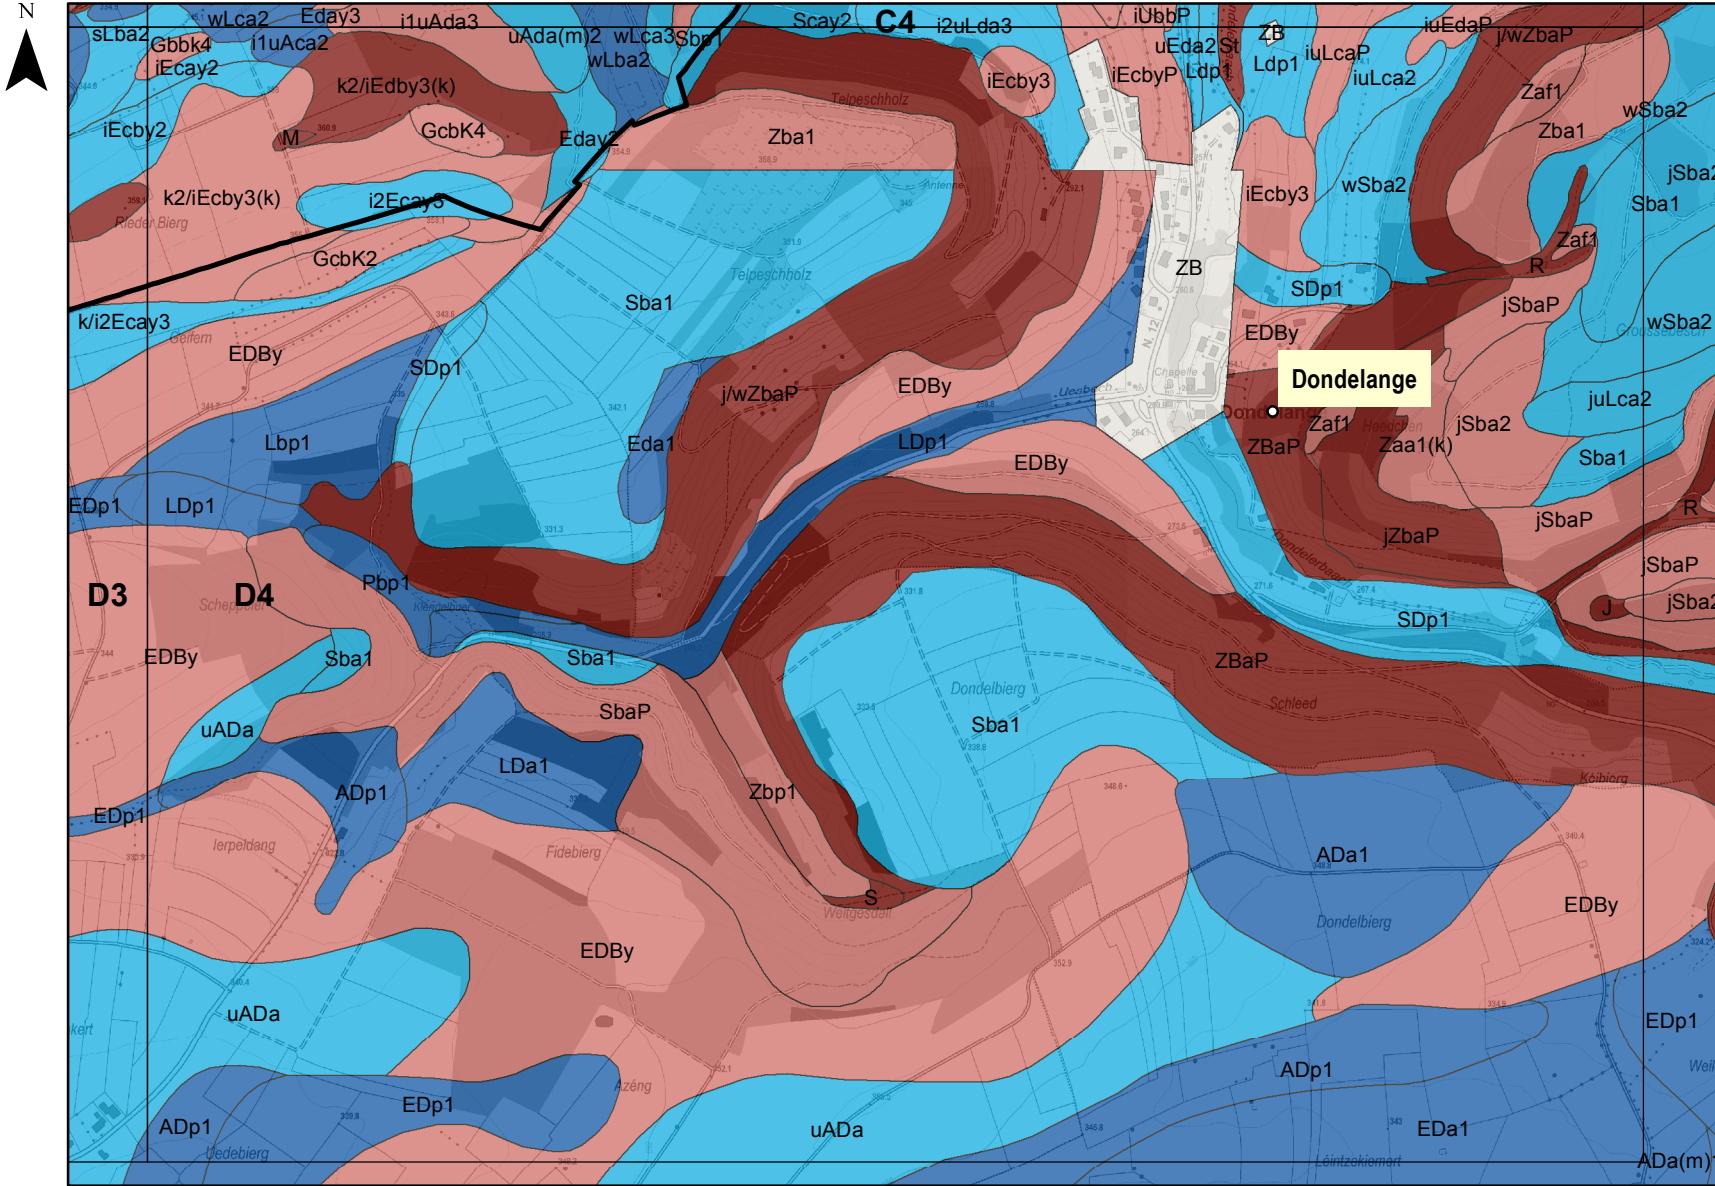

1:10 000

0 0,25 0,5 1 Kilomètres

SOLS - Classes d'aptitude agricole

Commune de Septfontaines

Carte D4

Légende

- missing data
- APTAGRI_SOL**
- I - excellent
- II - good
- III - average
- IV - poor
- V - non-agricultural area/PAG