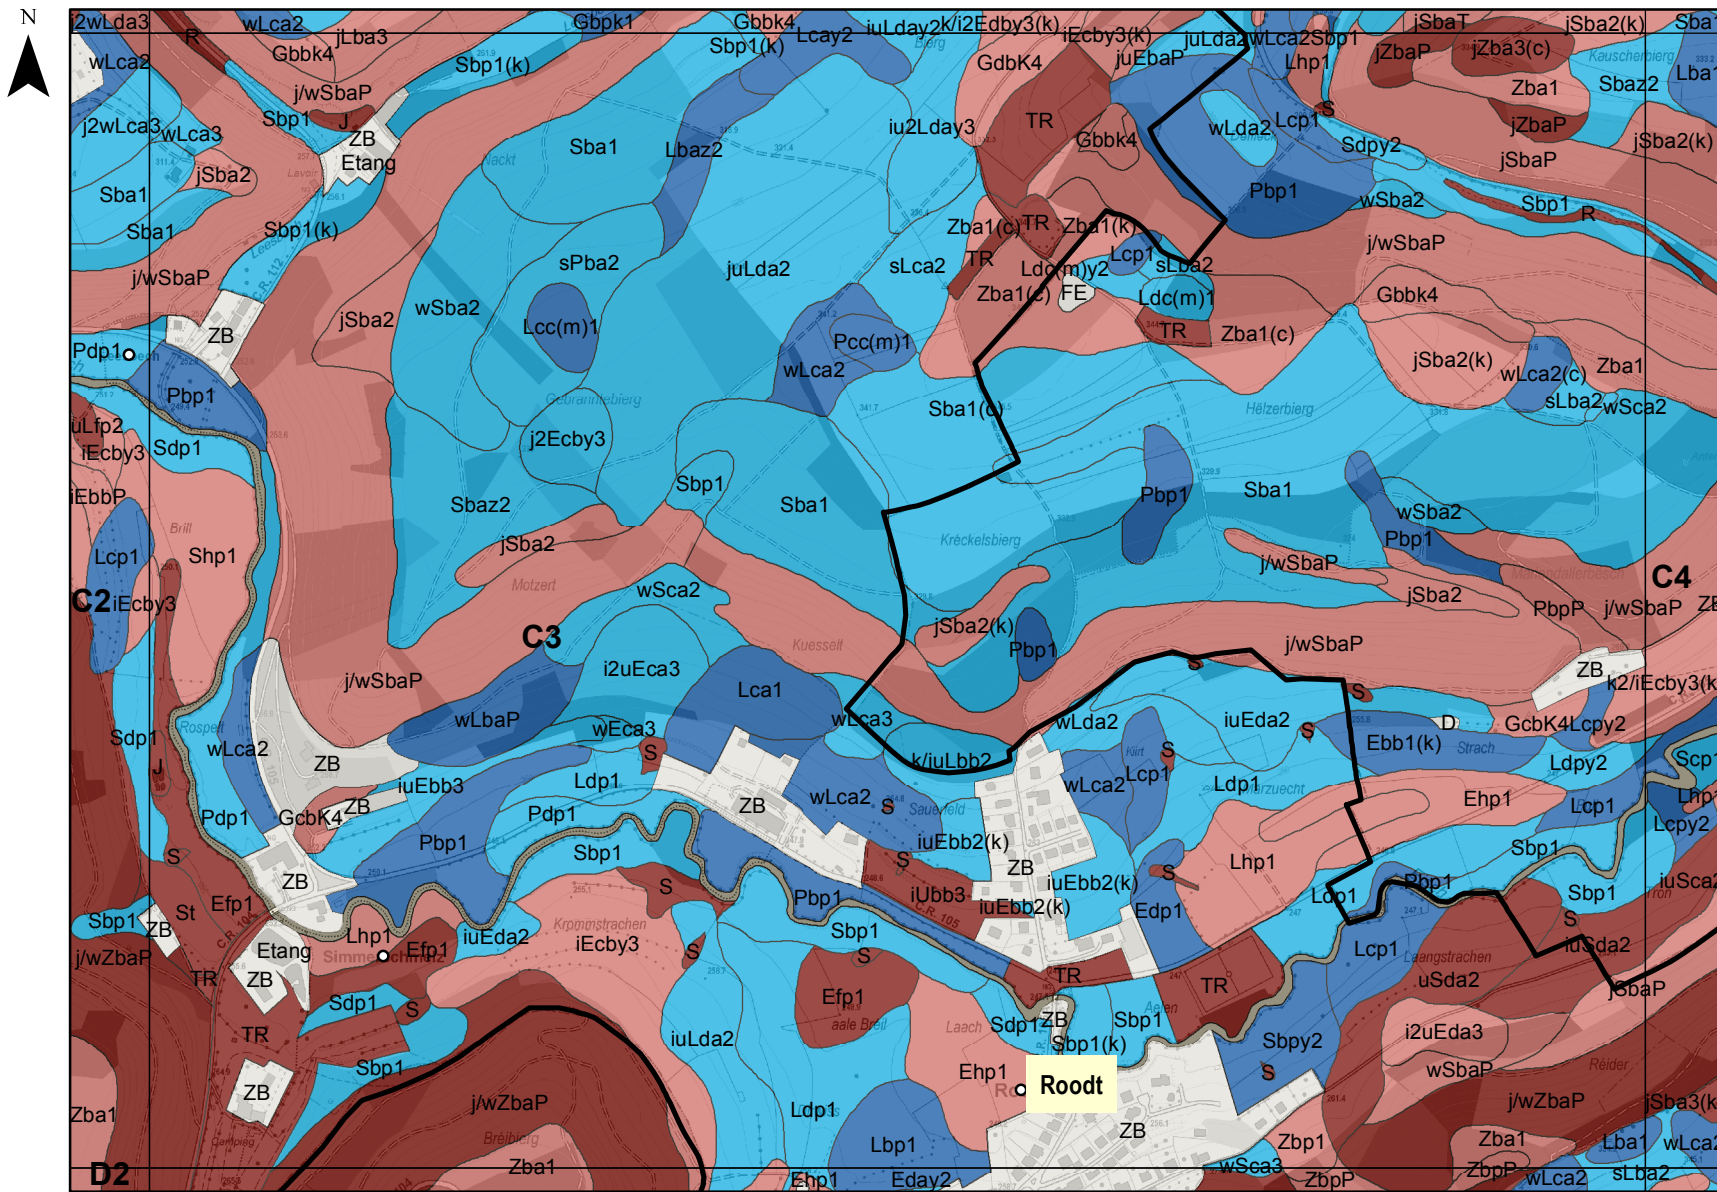

SOLS - Classes d'aptitude agricole

Commune de Septfontaines

Carte C3