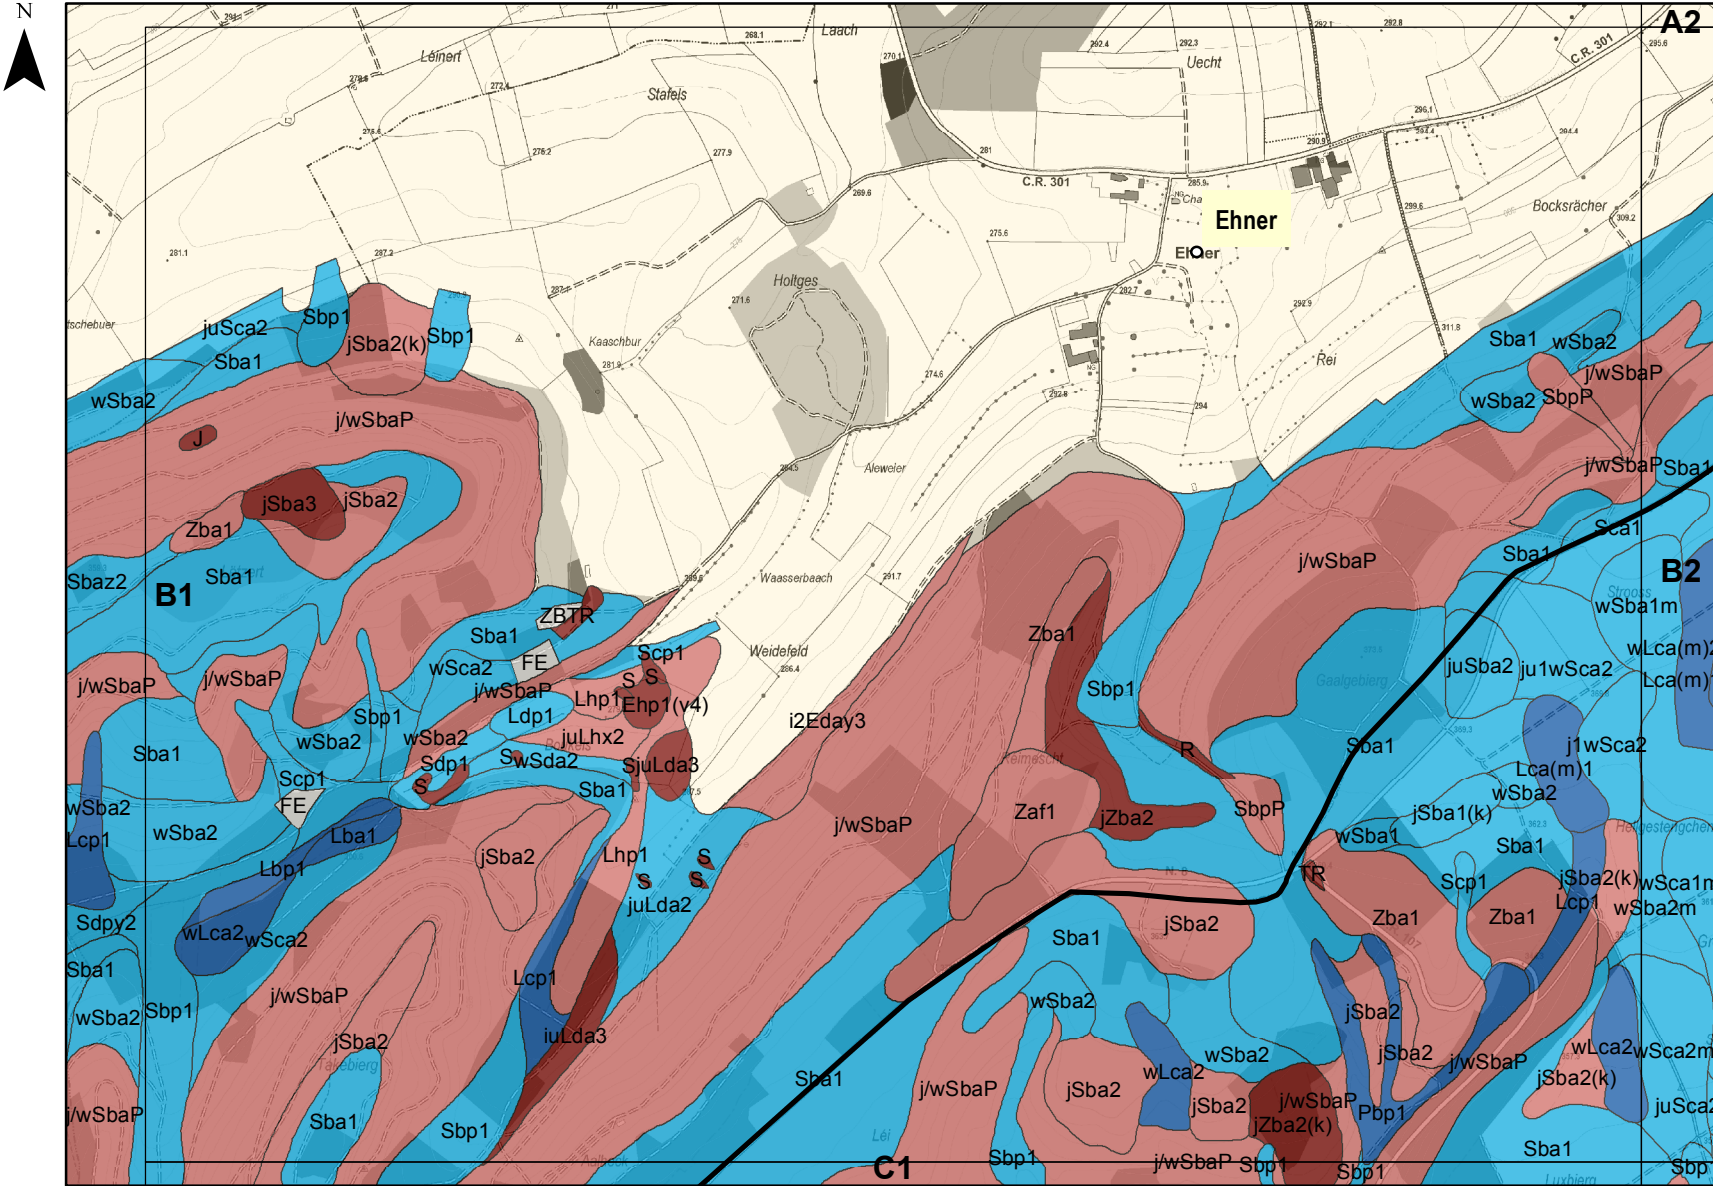

Version provisoire 2017

1:10 000

SOLS - Classes d'aptitude agricole

Commune de Septfontaines

Carte B1

Légende

- missing data
- APTAGRI_SOL**
- I - excellent
- II - good
- III - average
- IV - poor
- V - non-agricultural area/PAG