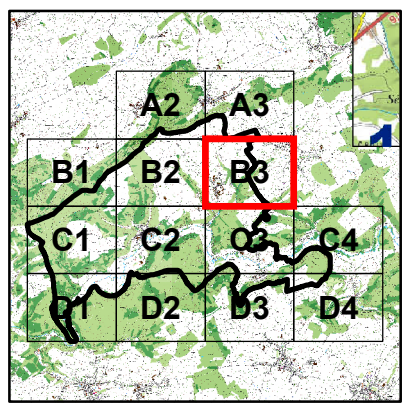

Légende

- missing data
- **APTAGRI_SOL**
- I - excellent
- II - good
- III - average
- IV - poor
- V - non-agricultural area/PAG

Version provisoire 2017

LE GOUVERNEMENT
DU GRAND-DUCHÉ DE LUXEMBOURG
Ministère de l'Agriculture,
de la Viticulture et de la
Protection des consommateurs

Administration des services techniques
de l'agriculture
Service de pédologie

1:10 000