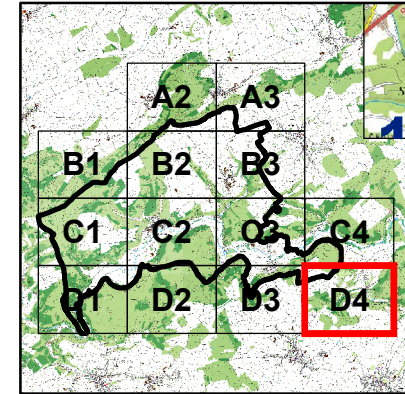

Légende

- missing data
- **APTAGRI_SOL**
- I - excellent
- II - good
- III - average
- IV - poor
- V - non-agricultural area/PAG

Version provisoire 2017

**LE GOUVERNEMENT
DU GRAND-DUCHÉ DE LUXEMBOURG**
Ministère de l'Agriculture,
de la Viticulture et de la
Protection des consommateurs
Administration des services techniques
de l'agriculture
Service de pédologie

1:10 000